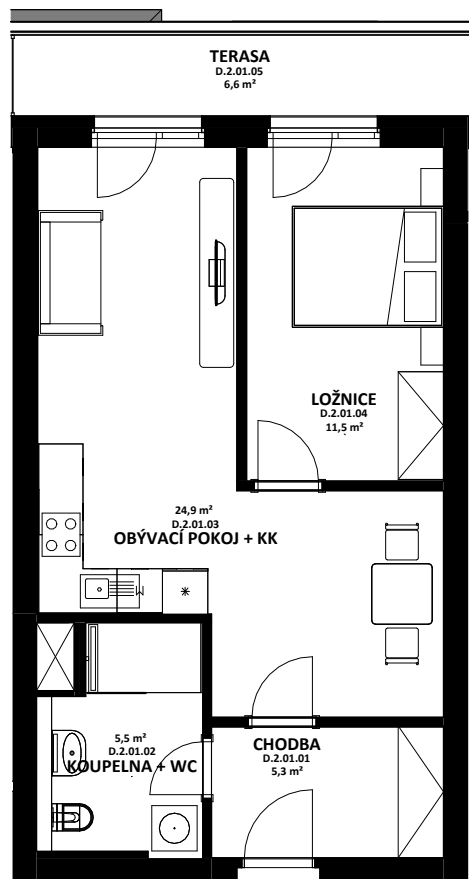

OBYTNÝ SOUBOR NOVÉ OHRAZENICE  
**U SPORTOVNÍ ŠKOLY**

**AFRODITA**

**LOUDA**  
 REALITY

BYT

**D.2.01**

**2+kk**

CELKOVÁ PLOCHA BYTU

**50,3 m<sup>2</sup>**

TERASA, BALKON

**6,6 m<sup>2</sup>**

| OZN.      | ÚČEL MÍSTNOSTI     | ORIENTAČNÍ PLOCHA   |
|-----------|--------------------|---------------------|
| D 2 01 01 | CHODBA             | 5,3 m <sup>2</sup>  |
| D 2 01 02 | KOUPELNA + WC      | 5,5 m <sup>2</sup>  |
| D 2 01 03 | OBÝVACÍ POKOJ + KK | 24,9 m <sup>2</sup> |
| D 2 01 04 | LOŽNICE            | 11,5 m <sup>2</sup> |
| D 2 01 05 | TERASA             | 6,6 m <sup>2</sup>  |

BYTOVÁ JEDNOTKA JE SITUOVÁNA  
 V 2. NADZEMNÍM PODLAŽÍ.  
 OKNA OBYTNÝCH MÍSTNOSTÍ  
 JSOU ORIENTOVÁNA  
 NA VÝCHOD.  
 K BYTU LZE DOKOUPIT PARKOVACÍ  
 STÁNÍ A JEDNU SKLEPNÍ KÓJI  
 V SUTERÉNU BUDOVY.

0 1 2 3 4 5 m

**karta bytu**