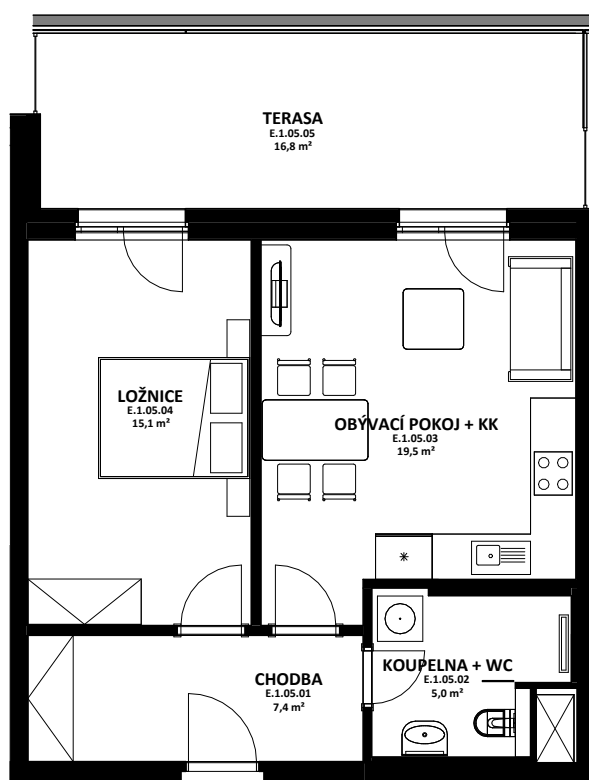

OBYTNÝ SOUBOR NOVÉ OHRAZENICE U SPORTOVNÍ ŠKOLY

HÉRA

LOUDA
REALITY

BYT

E.1.05

2+kk

CELKOVÁ PLOCHA BYTU

50,0 m²

TERASA, BALKON

16,8 m²

OZN.	ÚČEL MÍSTNOSTI	ORIENTAČNÍ PLOCHA
E 1 05 01	CHODBA	7,4 m ²
E 1 05 02	KOUPELNA + WC	5,0 m ²
E 1 05 03	OBÝVACÍ POKOJ + KK	19,5 m ²
E 1 05 04	LOŽNICE	15,1 m ²
E 1 05 05	TERASA	16,8 m ²

BYTOVÁ JEDNOTKA JE SITUOVÁNA
V 1. NADZEMNÍM PODLAŽÍ.
OKNA OBYTNÝCH MÍSTNOSTÍ
JSOU ORIENTOVÁNA
NA ZÁPAD.

K BYTU LZE DOKOUPIT PARKOVACÍ
STÁNÍ A JEDNU SKLEPNÍ KÓJI
V SUTERÉNU BUDOVY.

0 1 2 3 4 5 m

karta bytu