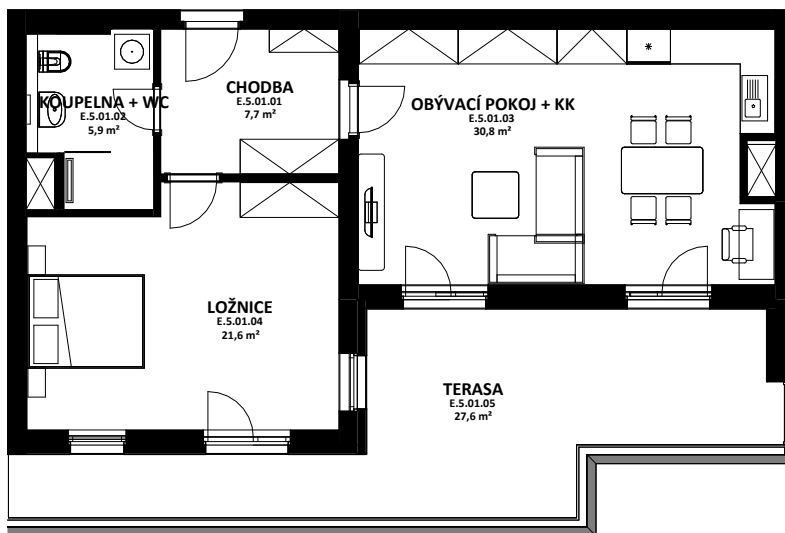

OBYTNÝ SOUBOR NOVÉ OHRAZENICE
U SPORTOVNÍ ŠKOLY

HÉRA

OZN.	ÚČEL MÍSTNOSTI	ORIENTAČNÍ PLOCHA
E 5 01 01	CHODBA	7,7 m ²
E 5 01 02	KOUPELNA + WC	5,9 m ²
E 5 01 03	OBÝVACÍ POKOJ + KK	30,8 m ²
E 5 01 04	LOŽNICE	21,6 m ²
E 5 01 05	TERASA	27,6 m ²

LOUDA
 REALITY

BYT

E.5.01

2+kk

CELKOVÁ PLOCHA BYTU

69,6 m²

TERASA, BALKON

27,6 m²

BYTOVÁ JEDNOTKA JE SITUOVÁNA
 V 5. NADZEMNÍM PODLAŽÍ.
 OKNA OBYTNÝCH MÍSTNOSTÍ
 JSOU ORIENTOVÁNA
 NA VÝCHOD.
 K BYTU LZE DOKOUPIT PARKOVACÍ
 STÁNÍ A JEDNU SKLEPNÍ KÓJI
 V SUTERÉNU BUDOVY.

karta bytu