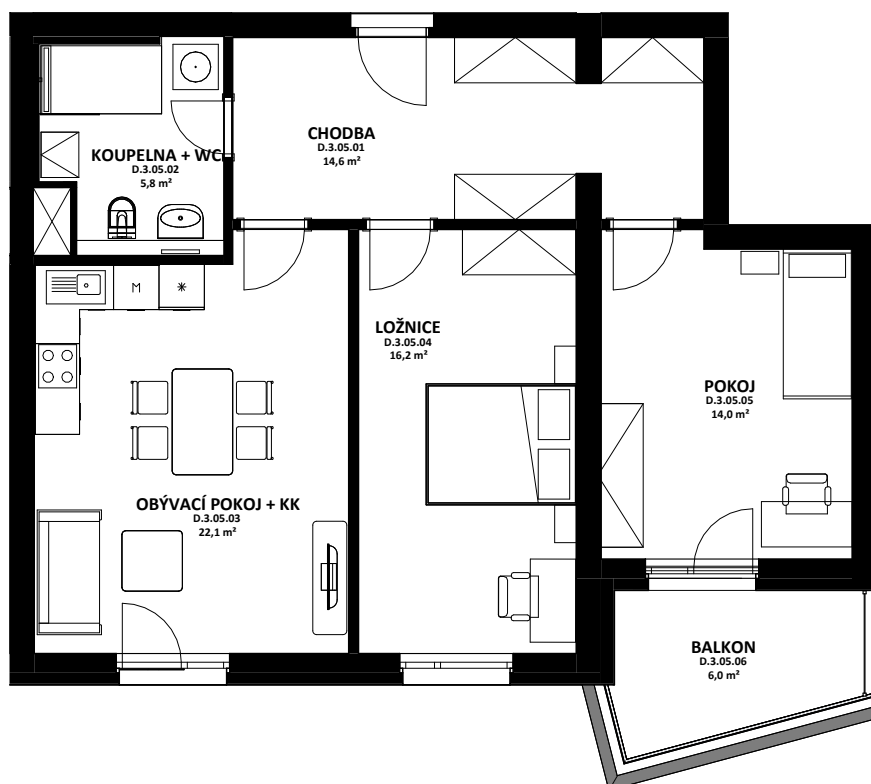

OBYTNÝ SOUBOR NOVÉ OHRAZENICE
U SPORTOVNÍ ŠKOLY

AFRODITA

LOUDA
REALITY

BYT

D.3.05

3+kk

CELKOVÁ PLOCHA BYTU

75,9 m²

TERASA, BALKON

6,0 m²

OZN.	ÚČEL MÍSTNOSTI	ORIENTAČNÍ PLOCHA
D 3 05 01	CHODBA	14,6 m ²
D 3 05 02	KOUPELNA + WC	5,8 m ²
D 3 05 03	OBÝVACÍ POKOJ + KK	22,1 m ²
D 3 05 04	LOŽNICE	16,2 m ²
D 3 05 05	POKOJ	14,0 m ²
D 3 05 06	BALKON	6,0 m ²

BYTOVÁ JEDNOTKA JE SITUOVÁNA
 VE 3. NADZEMNÍM PODLAŽÍ.
 OKNA OBYTNÝCH MÍSTNOSTÍ
 JSOU ORIENTOVÁNA
 NA ZÁPAD.
 K BYTU LZE DOKOUPIT PARKOVACÍ
 STÁNÍ A JEDNU SKLEPNÍ KÓJI
 V SUTERÉNU BUDOVY.

karta bytu