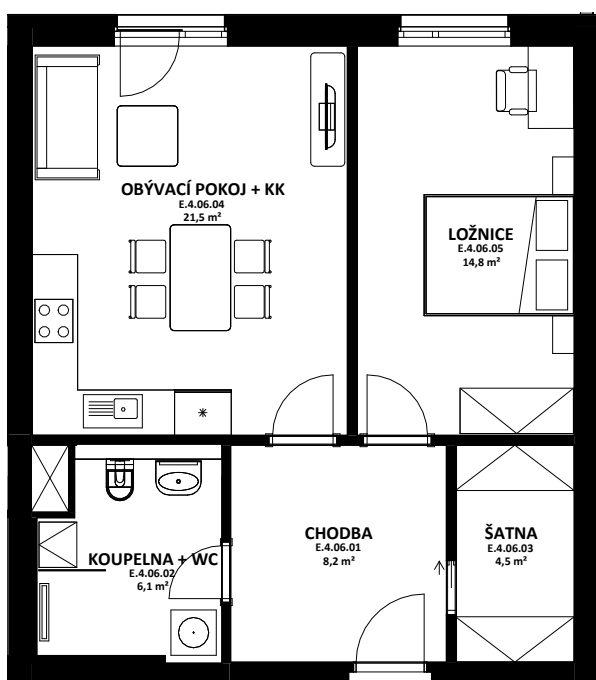

OBYTNÝ SOUBOR NOVÉ OHRAZENICE U SPORTOVNÍ ŠKOLY

OZN.	ÚČEL MÍSTNOSTI	ORIENTAČNÍ PLOCHA
E 4 06 01	CHODBA	8,2 m ²
E 4 06 02	KOUPELNA + WC	6,1 m ²
E 4 06 03	ŠATNA	4,5 m ²
E 4 06 04	OBÝVACÍ POKOJ + KK	21,5 m ²
E 4 06 05	LOŽNICE	14,8 m ²

HÉRA

LOUDA
REALITY

BYT

E.4.06

2+kk

CELKOVÁ PLOCHA BYTU

58,2 m²

TERASA, BALKON

0 m²

BYTOVÁ JEDNOTKA JE SITUOVÁNA
VE 4. NADZEMNÍM PODLAŽÍ.
OKNA OBYTNÝCH MÍSTNOSTÍ
JSOU ORIENTOVÁNA
NA ZÁPAD.

K BYTU LZE DOKOUPIT PARKOVACÍ
STÁNÍ A JEDNU SKLEPNÍ KÓJI
V SUTERÉNU BUDOVY.

karta bytu