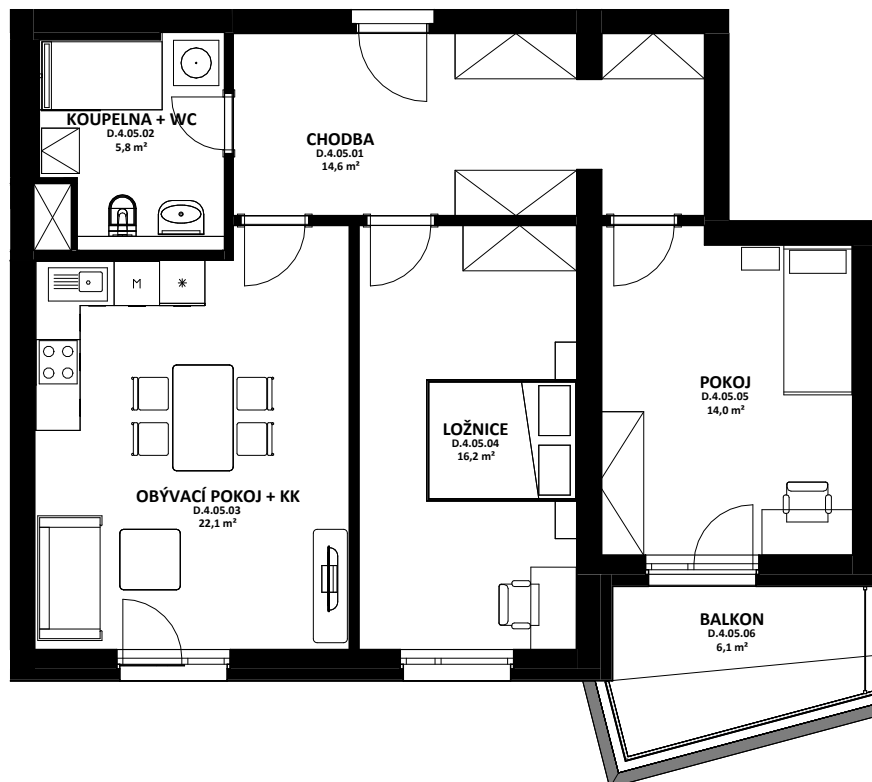

OBYTNÝ SOUBOR NOVÉ OHRAZENICE
U SPORTOVNÍ ŠKOLY

AFRODITA

LOUDA
 REALITY

BYT

D.4.05

3+kk

CELKOVÁ PLOCHA BYTU

76,2 m²

TERASA, BALKON

6,1 m²

OZN.	ÚČEL MÍSTNOSTI	ORIENTAČNÍ PLOCHA
D 4 05 01	CHODBA	14,6 m ²
D 4 05 02	KOUPELNA + WC	5,8 m ²
D 4 05 03	OBÝVACÍ POKOJ + KK	22,1 m ²
D 4 05 04	LOŽNICE	16,2 m ²
D 4 05 05	POKOJ	14,0 m ²
D 4 05 06	BALKON	6,1 m ²

BYTOVÁ JEDNOTKA JE SITUOVÁNA
 VE 4. NADZEMNÍM PODLAŽÍ.
 OKNA OBYTNÝCH MÍSTNOSTÍ
 JSOU ORIENTOVÁNA
 NA ZÁPAD.
 K BYTU LZE DOKOUPIT PARKOVACÍ
 STÁNÍ A JEDNU SKLEPNÍ KÓJI
 V SUTERÉNU BUDOVY.

karta bytu