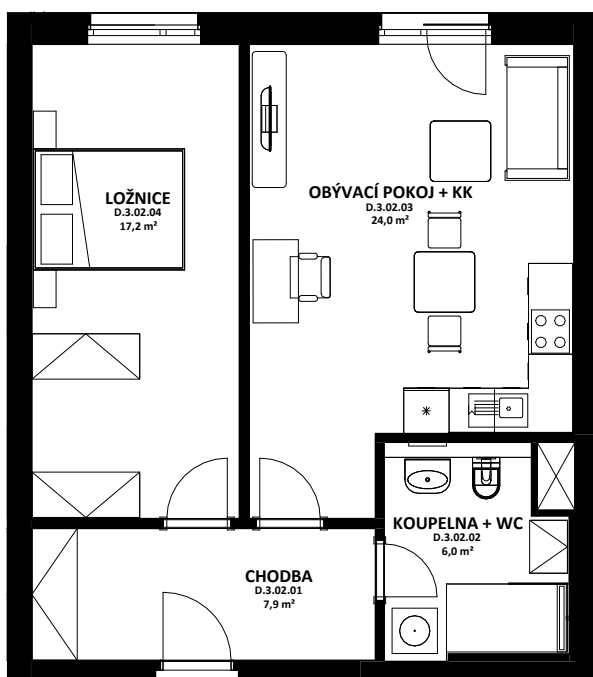

OBYTNÝ SOUBOR NOVÉ OHRAZENICE
U SPORTOVNÍ ŠKOLY

AFRODITA

LOUDA
 REALITY

BYT

D.3.02

2+kk

CELKOVÁ PLOCHA BYTU

57,9 m²

TERASA, BALKON

0 m²

OZN.	ÚČEL MÍSTNOSTI	ORIENTAČNÍ PLOCHA
D 3 02 01	CHODBA	7,9 m ²
D 3 02 02	KOUPELNA + WC	6,0 m ²
D 3 02 03	OBÝVACÍ POKOJ + KK	24,0 m ²
D 3 02 04	LOŽNICE	17,2 m ²

BYTOVÁ JEDNOTKA JE SITUOVÁNA
 VE 3. NADZEMNÍM PODLAŽÍ.
 OKNA OBYTNÝCH MÍSTNOSTÍ
 JSOU ORIENTOVÁNA
 NA VÝCHOD.