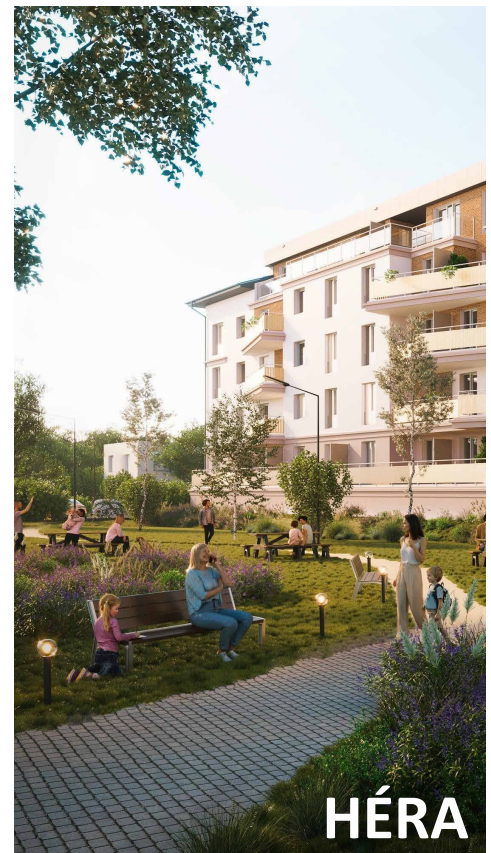

OBYTNÝ SOUBOR NOVÉ OHRAZENICE
U SPORTOVNÍ ŠKOLY

OZN.	ÚČEL MÍSTNOSTI	ORIENTAČNÍ PLOCHA
E 2 11 01	ZÁDVEŘÍ	6,2 m ²
E 2 11 02	WC	1,9 m ²
E 2 11 03	KOUPELNA + WC	5,0 m ²
E 2 11 04	CHODBA	4,9 m ²
E 2 11 05	LOŽNICE	16,4 m ²
E 2 11 06	POKOJ	13,5 m ²
E 2 11 07	OBÝVACÍ POKOJ + KK	35,5 m ²
E 2 11 08	TERASA	20,7 m ²

HÉRA

LOUDA
 REALITY

BYT

E.2.11

3+kk

CELKOVÁ PLOCHA BYTU

89,1 m²

TERASA, BALKON