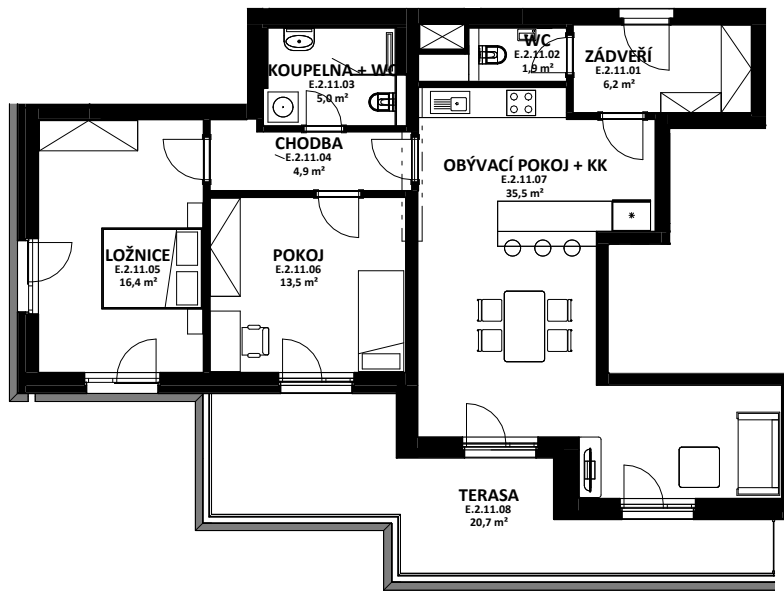

OBYTNÝ SOUBOR NOVÉ OHRAZENICE
U SPORTOVNÍ ŠKOLY

OZN.	ÚČEL MÍSTNOSTI	ORIENTAČNÍ PLOCHA
E 2 11 01	ZÁDVEŘÍ	6,2 m ²
E 2 11 02	WC	1,9 m ²
E 2 11 03	KOUPELNA + WC	5,0 m ²
E 2 11 04	CHODBA	4,9 m ²
E 2 11 05	LOŽNICE	16,4 m ²
E 2 11 06	POKOJ	13,5 m ²
E 2 11 07	OBÝVACÍ POKOJ + KK	35,5 m ²
E 2 11 08	TERASA	20,7 m ²

HÉRA

LOUDA
 REALITY

BYT

E.2.11

3+kk

CELKOVÁ PLOCHA BYTU

89,1 m²

TERASA, BALKON

20,7 m²

BYTOVÁ JEDNOTKA JE SITUOVÁNA
 V 2. NADZEMNÍM PODLAŽÍ.
 OKNA OBYTNÝCH MÍSTNOSTÍ
 JSOU ORIENTOVÁNA
 NA JIH A NA VÝCHOD.
 K BYTU LZE DOKOUPIT PARKOVACÍ
 STÁNÍ A JEDNU SKLEPNÍ KÓJI
 V SUTERÉNU BUDOVY.

karta bytu