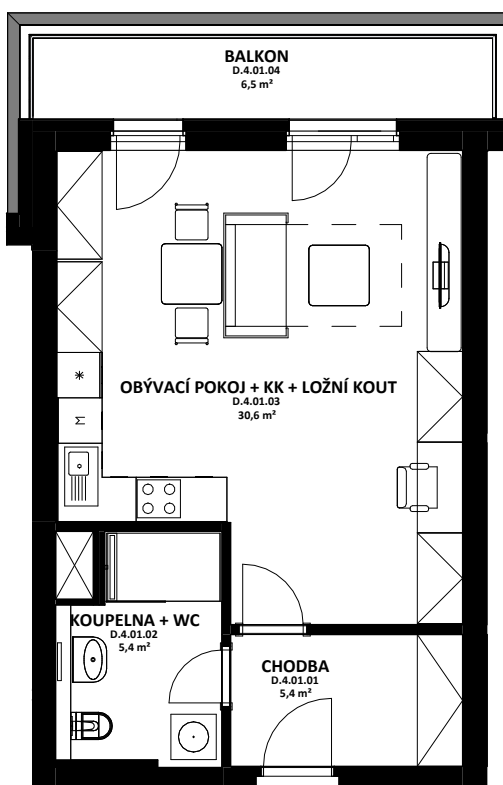

OBYTNÝ SOUBOR NOVÉ OHRAZENICE
U SPORTOVNÍ ŠKOLY

AFRODITA

LOUDA
 REALITY

BYT

D.4.01

1+kk

CELKOVÁ PLOCHA BYTU

43,5 m²

TERASA, BALKON

6,5 m²

| OZN. | ÚČEL MÍSTNOSTI | ORIENTAČNÍ PLOCHA |
|-----------|---------------------------------|---------------------|
| D 4 01 01 | CHODBA | 5,4 m ² |
| D 4 01 02 | KOUPELNA + WC | 5,4 m ² |
| D 4 01 03 | OBÝVACÍ POKOJ + KK + LOŽNÍ KOUT | 30,6 m ² |
| D 4 01 04 | BALKON | 6,5 m ² |

BYTOVÁ JEDNOTKA JE SITUOVÁNA
 VE 4. NADZEMNÍM PODLAŽÍ.
 OKNA OBYTNÝCH MÍSTNOSTÍ
 JSOU ORIENTOVÁNA
 NA VÝCHOD.

K BYTU LZE DOKOUPIT PARKOVACÍ
 STÁNÍ A JEDNU SKLEPNÍ KÓJI
 V SUTERÉNU BUDOVY.

0 1 2 3 4 5 m