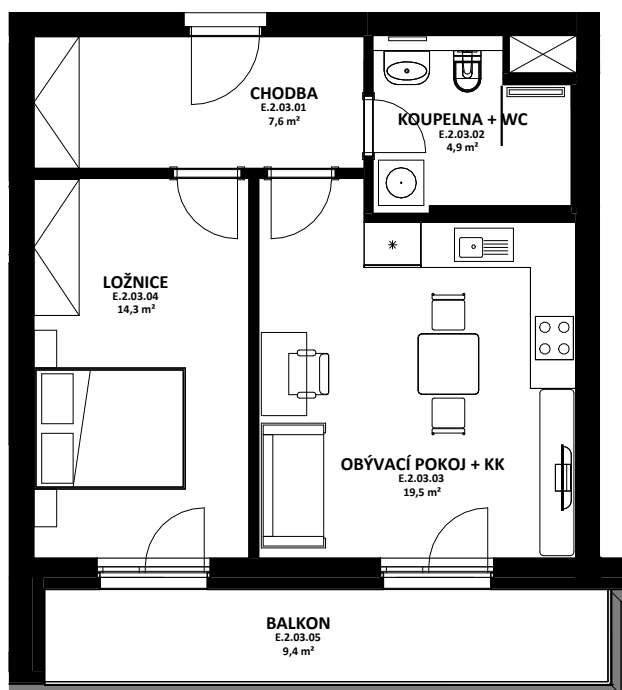

# OBYTNÝ SOUBOR NOVÉ OHRAZENICE U SPORTOVNÍ ŠKOLY

OZN.	ÚČEL MÍSTNOSTI	ORIENTAČNÍ PLOCHA
E 2 03 01	CHODBA	7,6 m <sup>2</sup>
E 2 03 02	KOUPELNA + WC	4,9 m <sup>2</sup>
E 2 03 03	OBÝVACÍ POKOJ + KK	19,5 m <sup>2</sup>
E 2 03 04	LOŽNICE	14,3 m <sup>2</sup>
E 2 03 05	BALKON	9,4 m <sup>2</sup>

**HÉRA**

**LOUDA  
REALITY**

**BYT**

**E.2.03**

**2+kk**

CELKOVÁ PLOCHA BYTU

**49,3 m<sup>2</sup>**

TERASA, BALKON

**9,4 m<sup>2</sup>**

BYTOVÁ JEDNOTKA JE SITUOVÁNA  
V 2. NADZEMNÍM PODLAŽÍ.  
OKNA OBYTNÝCH MÍSTNOSTÍ  
JSOU ORIENTOVÁNA  
NA VÝCHOD.

K BYTU LZE DOKOUPIT PARKOVACÍ  
STÁNÍ A JEDNU SKLEPNÍ KÓJI  
V SUTERÉNU BUDOVY.