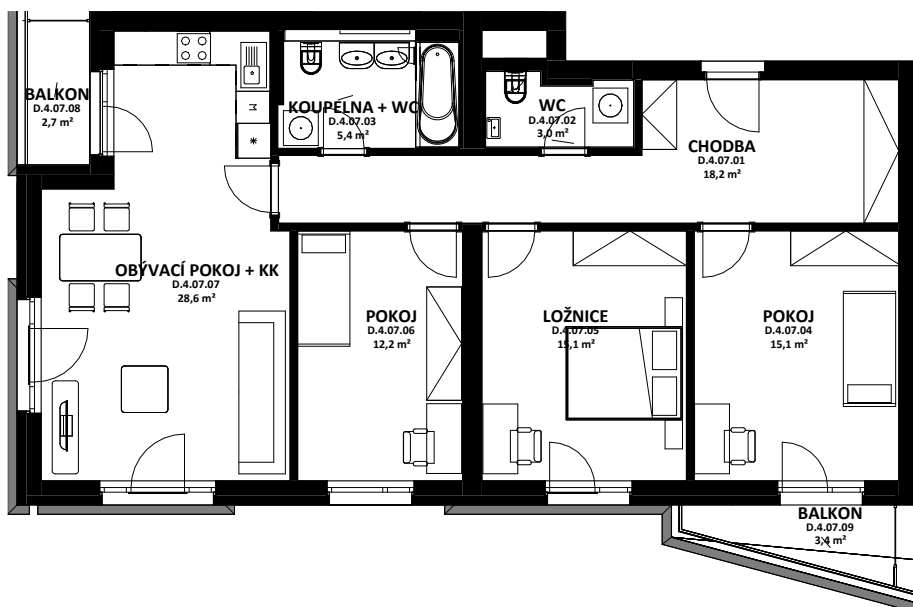

OBYTNÝ SOUBOR NOVÉ OHRAZENICE U SPORTOVNÍ ŠKOLY

AFRODITA

OZN.	ÚČEL MÍSTNOSTI	ORIENTAČNÍ PLOCHA
D 4 07 01	CHODBA	18,2 m ²
D 4 07 02	WC	3,0 m ²
D 4 07 03	KOUPELNA + WC	5,4 m ²
D 4 07 04	POKOJ	15,1 m ²
D 4 07 05	LOŽNICE	15,1 m ²
D 4 07 06	POKOJ	12,2 m ²
D 4 07 07	OBÝVACÍ POKOJ + KK	28,6 m ²
D 4 07 08	BALKON	2,7 m ²
D 4 07 09	BALKON	3,4 m ²

LOUDA REALITY

BYT

D.4.07

4+kk

CELKOVÁ PLOCHA BYTU

104,0 m²

TERASA, BALKON

6,0 m²

BYTOVÁ JEDNOTKA JE SITUOVÁNA VE 4. NADZEMNÍM PODLAŽÍ. OKNA OBYTNÝCH MÍSTNOSTÍ JSOU ORIENTOVÁNA SEVER A NA ZÁPAD. K BYTU LZE DOKOUPIT PARKOVACÍ STÁNÍ A JEDNU SKLEPNÍ KÓJI V SUTERÉNU BUDOVY.

karta bytu