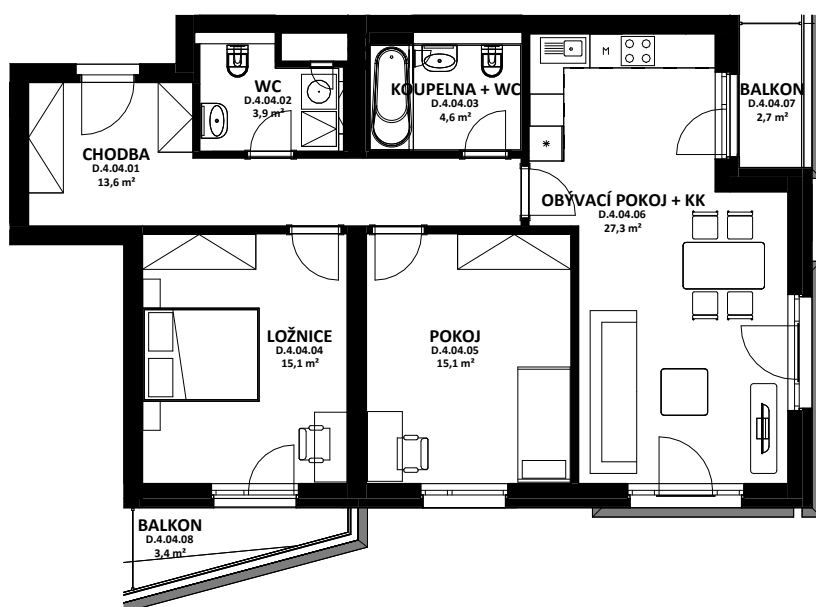

OBYTNÝ SOUBOR NOVÉ OHRAZENICE  
**U SPORTOVNÍ ŠKOLY**

**AFRODITA**

**LOUDA**  
 REALITY

BYT

**D.4.04**

**3+kk**

CELKOVÁ PLOCHA BYTU

**84,9 m<sup>2</sup>**

TERASA, BALKON

**6,1 m<sup>2</sup>**

OZN.	ÚČEL MÍSTNOSTI	ORIENTAČNÍ PLOCHA
D 4 04 01	CHODBA	13,6 m <sup>2</sup>
D 4 04 02	WC	3,9 m <sup>2</sup>
D 4 04 03	KOUPELNA + WC	4,6 m <sup>2</sup>
D 4 04 04	LOŽNICE	15,1 m <sup>2</sup>
D 4 04 05	POKOJ	15,1 m <sup>2</sup>
D 4 04 06	OBÝVACÍ POKOJ + KK	27,3 m <sup>2</sup>
D 4 04 07	BALKON	2,7 m <sup>2</sup>
D 4 04 08	BALKON	3,4 m <sup>2</sup>

0 1 2 3 4 5 m

BYTOVÁ JEDNOTKA JE SITUOVÁNA  
 VE 4. NADZEMNÍM PODLAŽÍ.  
 OKNA OBYTNÝCH MÍSTNOSTÍ  
 JSOU ORIENTOVÁNA  
 NA ZÁPAD A NA JIH.  
 K BYTU LZE DOKOUPIT PARKOVACÍ  
 STÁNÍ A JEDNU SKLEPNÍ KÓJI  
 V SUTERÉNU BUDOVY.