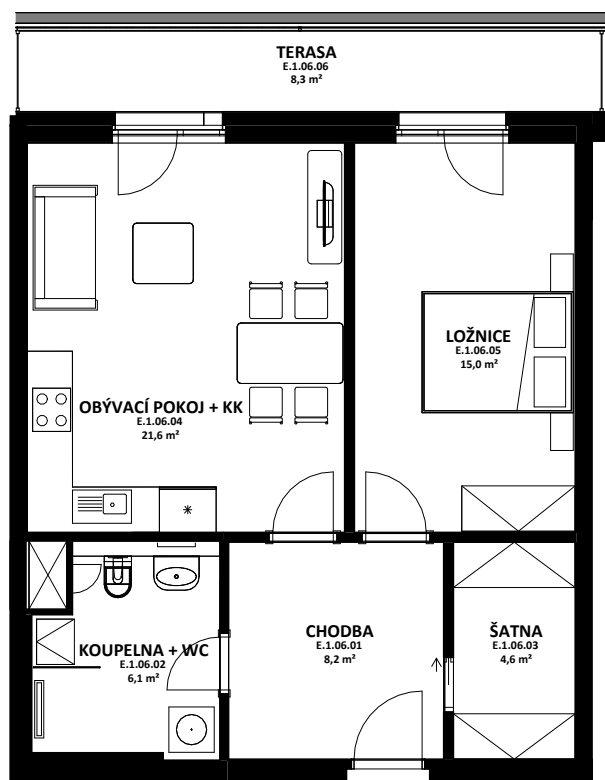

OBYTNÝ SOUBOR NOVÉ OHRAZENICE U SPORTOVNÍ ŠKOLY

HÉRA

LOUDA
REALITY

BYT

E.1.06

2+kk

CELKOVÁ PLOCHA BYTU

59,0 m²

TERASA, BALKON

8,3 m²

OZN.	ÚČEL MÍSTNOSTI	ORIENTAČNÍ PLOCHA
E 1 06 01	CHODBA	8,2 m ²
E 1 06 02	KOUPELNA + WC	6,1 m ²
E 1 06 03	ŠATNA	4,6 m ²
E 1 06 04	OBÝVACÍ POKOJ + KK	21,6 m ²
E 1 06 05	LOŽNICE	15,0 m ²
E 1 06 06	TERASA	8,3 m ²

0 1 2 3 4 5 m

BYTOVÁ JEDNOTKA JE SITUOVÁNA
V 1. NADZEMNÍM PODLAŽÍ.
OKNA OBYTNÝCH MÍSTNOSTÍ
JSOU ORIENTOVÁNA
NA ZÁPAD.

K BYTU LZE DOKOUPIT PARKOVACÍ
STÁNÍ A JEDNU SKLEPNÍ KÓJI
V SUTERÉNU BUDOVY.

karta bytu