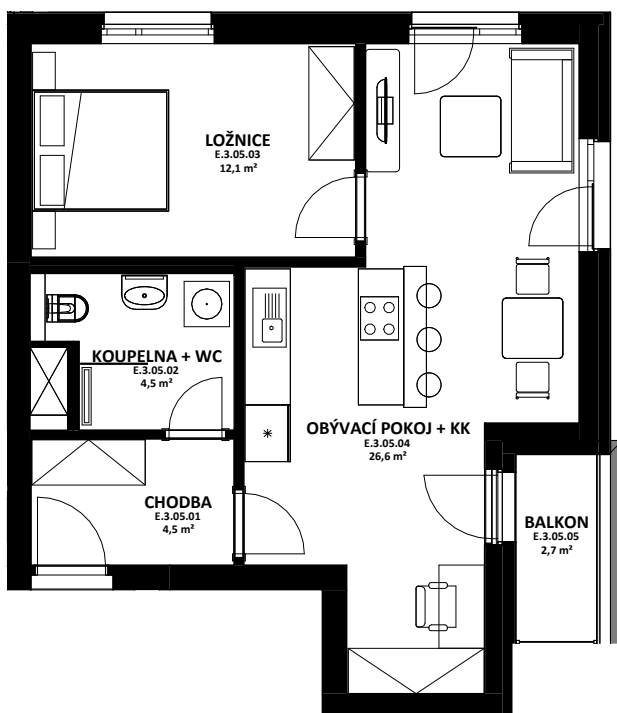

OBYTNÝ SOUBOR NOVÉ OHRAZENICE
U SPORTOVNÍ ŠKOLY

OZN.	ÚČEL MÍSTNOSTI	ORIENTAČNÍ PLOCHA
E 3 05 01	CHODBA	4,5 m ²
E 3 05 02	KOUPELNA + WC	4,5 m ²
E 3 05 03	LOŽNICE	12,1 m ²
E 3 05 04	OBÝVACÍ POKOJ + KK	26,6 m ²
E 3 05 05	BALKON	2,7 m ²

HÉRA

LOUDA
 REALITY

BYT

E.3.05

2+kk

CELKOVÁ PLOCHA BYTU

50,5 m²

TERASA, BALKON

2,7 m²

BYTOVÁ JEDNOTKA JE SITUOVÁNA
 VE 3. NADZEMNÍM PODLAŽÍ.
 OKNA OBYTNÝCH MÍSTNOSTÍ
 JSOU ORIENTOVÁNA
 NA ZÁPAD A NA SEVER.
 K BYTU LZE DOKOUPIT PARKOVACÍ
 STÁNÍ A JEDNU SKLEPNÍ KÓJI
 V SUTERÉNU BUDOVY.

karta bytu