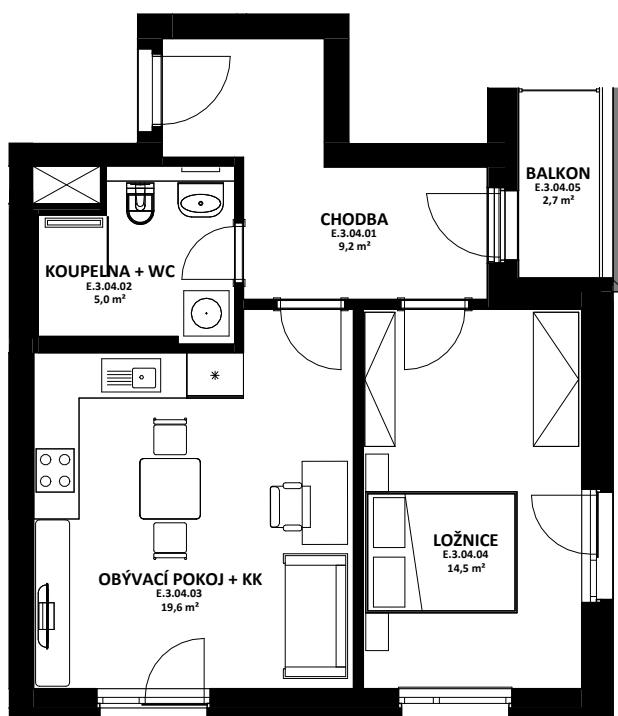

OBYTNÝ SOUBOR NOVÉ OHRAZENICE
U SPORTOVNÍ ŠKOLY

HÉRA

LOUDA
 REALITY

BYT

E.3.04

2+kk

CELKOVÁ PLOCHA BYTU

51,2 m²

TERASA, BALKON

2,7 m²

OZN.	ÚČEL MÍSTNOSTI	ORIENTAČNÍ PLOCHA
E 3 04 01	CHODBA	9,2 m ²
E 3 04 02	KOUPELNA + WC	5,0 m ²
E 3 04 03	OBÝVACÍ POKOJ + KK	19,6 m ²
E 3 04 04	LOŽNICE	14,5 m ²
E 3 04 05	BALKON	2,7 m ²

BYTOVÁ JEDNOTKA JE SITUOVÁNA VE 3. NADZEMNÍM PODLAŽÍ. OKNA OBYTNÝCH MÍSTNOSTÍ JSOU ORIENTOVÁNA NA VÝCHOD A NA SEVER. K BYTU LZE DOKOUPIT PARKOVACÍ STÁNÍ A JEDNU SKLEPNÍ KÓJI V SUTERÉNU BUDOVY.

0 1 2 3 4 5 m

karta bytu