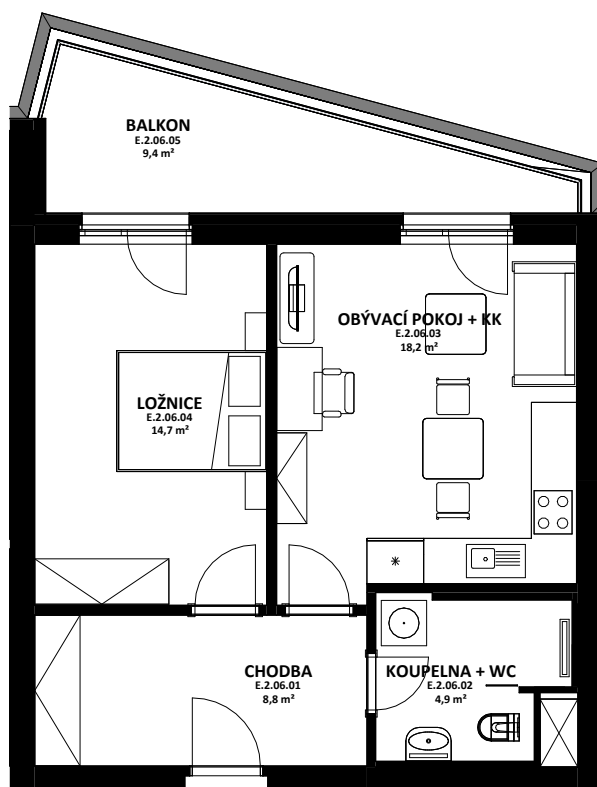

# OBYTNÝ SOUBOR NOVÉ OHRAZENICE U SPORTOVNÍ ŠKOLY

OZN.	ÚČEL MÍSTNOSTI	ORIENTAČNÍ PLOCHA
E 2 06 01	CHODBA	8,8 m <sup>2</sup>
E 2 06 02	KOUPELNA + WC	4,9 m <sup>2</sup>
E 2 06 03	OBÝVACÍ POKOJ + KK	18,2 m <sup>2</sup>
E 2 06 04	LOŽNICE	14,7 m <sup>2</sup>
E 2 06 05	BALKON	9,4 m <sup>2</sup>

**HÉRA**

**LOUDA**  
REALITY

**BYT**

**E.2.06**

**2+kk**

CELKOVÁ PLOCHA BYTU

**49,2 m<sup>2</sup>**

TERASA, BALKON

**9,4 m<sup>2</sup>**

BYTOVÁ JEDNOTKA JE SITUOVÁNA  
V 2. NADZEMNÍM PODLAŽÍ.  
OKNA OBYTNÝCH MÍSTNOSTÍ  
JSOU ORIENTOVÁNA  
NA ZÁPAD.

K BYTU LZE DOKOUPIT PARKOVACÍ  
STÁNÍ A JEDNU SKLEPNÍ KÓJI  
V SUTERÉNU BUDOVY.

**karta bytu**