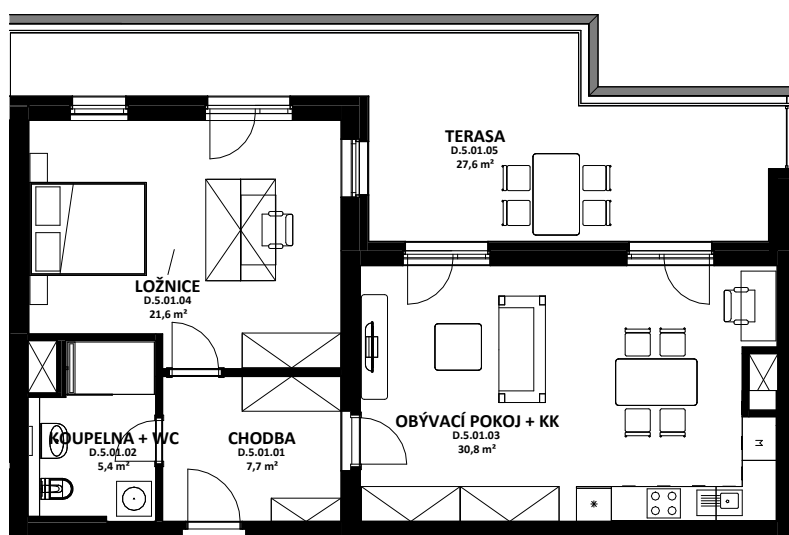

OBYTNÝ SOUBOR NOVÉ OHRAZENICE
U SPORTOVNÍ ŠKOLY

AFRODITA

LOUDA
 REALITY

BYT

D.5.01

2+kk

CELKOVÁ PLOCHA BYTU

68,4 m²

TERASA, BALKON

27,6 m²

OZN.	ÚČEL MÍSTNOSTI	ORIENTAČNÍ PLOCHA
D 5 01 01	CHODBA	7,7 m ²
D 5 01 02	KOUPELNA + WC	5,4 m ²
D 5 01 03	OBÝVACÍ POKOJ + KK	30,8 m ²
D 5 01 04	LOŽNICE	21,6 m ²
D 5 01 05	TERASA	27,6 m ²

BYTOVÁ JEDNOTKA JE SITUOVÁNA
 V 5. NADZEMNÍM PODLAŽÍ.
 OKNA OBYTNÝCH MÍSTNOSTÍ
 JSOU ORIENTOVÁNA
 NA VÝCHOD.
 K BYTU LZE DOKOUPIT PARKOVACÍ
 STÁNÍ A JEDNU SKLEPNÍ KÓJI
 V SUTERÉNU BUDOVY.

karta bytu