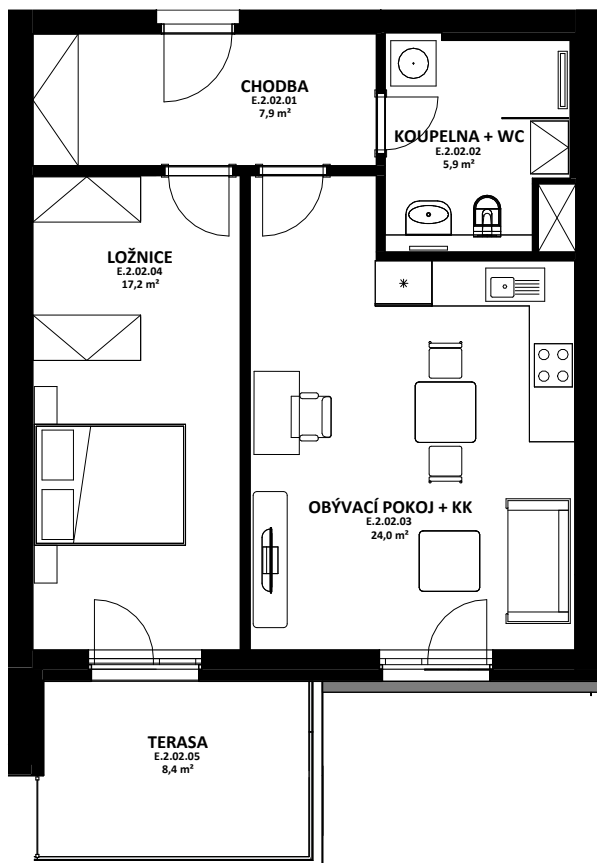

OBYTNÝ SOUBOR NOVÉ OHRAZENICE U SPORTOVNÍ ŠKOLY

HÉRA

LOUDA
REALITY

BYT

E.2.02

2+kk

CELKOVÁ PLOCHA BYTU

58,2 m²

TERASA, BALKON

8,4 m²

OZN.	ÚČEL MÍSTNOSTI	ORIENTAČNÍ PLOCHA
E 2 02 01	CHODBA	7,9 m ²
E 2 02 02	KOUPELNA + WC	5,9 m ²
E 2 02 03	OBÝVACÍ POKOJ + KK	24,0 m ²
E 2 02 04	LOŽNICE	17,2 m ²
E 2 02 05	TERASA	8,4 m ²

0 1 2 3 4 5 m

BYTOVÁ JEDNOTKA JE SITUOVÁNA
V 2. NADZEMNÍM PODLAŽÍ.
OKNA OBYTNÝCH MÍSTNOSTÍ
JSOU ORIENTOVÁNA
NA VÝCHOD.
K BYTU LZE DOKOUPIT PARKOVACÍ
STÁNÍ A JEDNU SKLEPNÍ KÓJI
V SUTERÉNU BUDOVY.

karta bytu