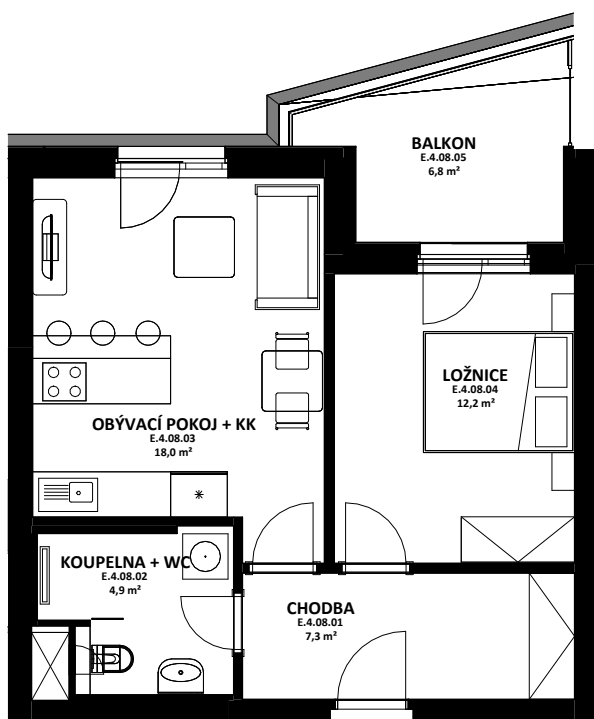

OBYTNÝ SOUBOR NOVÉ OHRAZENICE U SPORTOVNÍ ŠKOLY

HÉRA

LOUDA
REALITY

BYT

E.4.08

2+kk

CELKOVÁ PLOCHA BYTU

45,1 m²

TERASA, BALKON

6,8 m²

OZN.	ÚČEL MÍSTNOSTI	ORIENTAČNÍ PLOCHA
E 4 08 01	CHODBA	7,3 m ²
E 4 08 02	KOUPELNA + WC	4,9 m ²
E 4 08 03	OBÝVACÍ POKOJ + KK	18,0 m ²
E 4 08 04	LOŽNICE	12,2 m ²
E 4 08 05	BALKON	6,8 m ²

0 1 2 3 4 5 m

BYTOVÁ JEDNOTKA JE SITUOVÁNA
VE 4. NADZEMNÍM PODLAŽÍ.
OKNA OBYTNÝCH MÍSTNOSTÍ
JSOU ORIENTOVÁNA
NA ZÁPAD.
K BYTU LZE DOKOUPIT PARKOVACÍ
STÁNÍ A JEDNU SKLEPNÍ KÓJI
V SUTERÉNU BUDOVY.

karta bytu