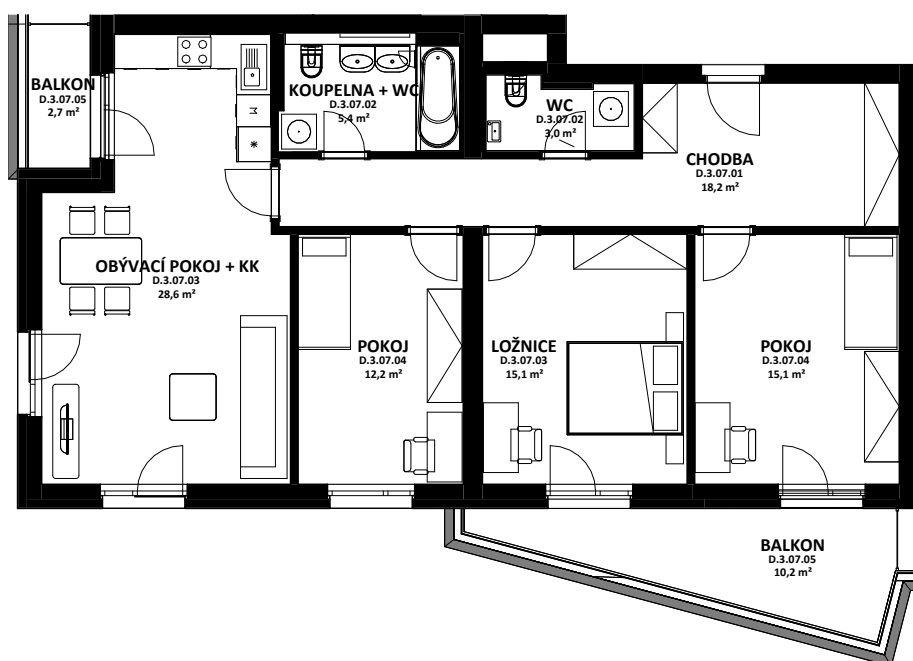

OBYTNÝ SOUBOR NOVÉ OHRAZENICE
U SPORTOVNÍ ŠKOLY

AFRODITA

LOUDA
 REALITY

BYT

D.3.07

4+kk

CELKOVÁ PLOCHA BYTU

103,8 m²

TERASA, BALKON

12,8 m²

| OZN. | ÚČEL MÍSTNOSTI | ORIENTAČNÍ PLOCHA |
|-----------|--------------------|---------------------|
| D 3 07 01 | CHODBA | 18,2 m ² |
| D 3 07 02 | WC | 3,0 m ² |
| D 3 07 02 | KOUPELNA + WC | 5,4 m ² |
| D 3 07 03 | LOŽNICE | 15,1 m ² |
| D 3 07 03 | OBÝVACÍ POKOJ + KK | 28,6 m ² |
| D 3 07 04 | POKOJ | 15,1 m ² |
| D 3 07 04 | POKOJ | 12,2 m ² |
| D 3 07 05 | BALKON | 10,2 m ² |
| D 3 07 05 | BALKON | 2,7 m ² |

BYTOVÁ JEDNOTKA JE SITUOVÁNA
 VE 3. NADZEMNÍM PODLAŽÍ.
 OKNA OBYTNÝCH MÍSTNOSTÍ
 JSOU ORIENTOVÁNA
 NA ZÁPAD A NA SEVER.
 K BYTU LZE DOKOUPIT PARKOVACÍ
 STÁNÍ A JEDNU SKLEPNÍ KÓJI
 V SUTERÉNU BUDOVY.

karta bytu