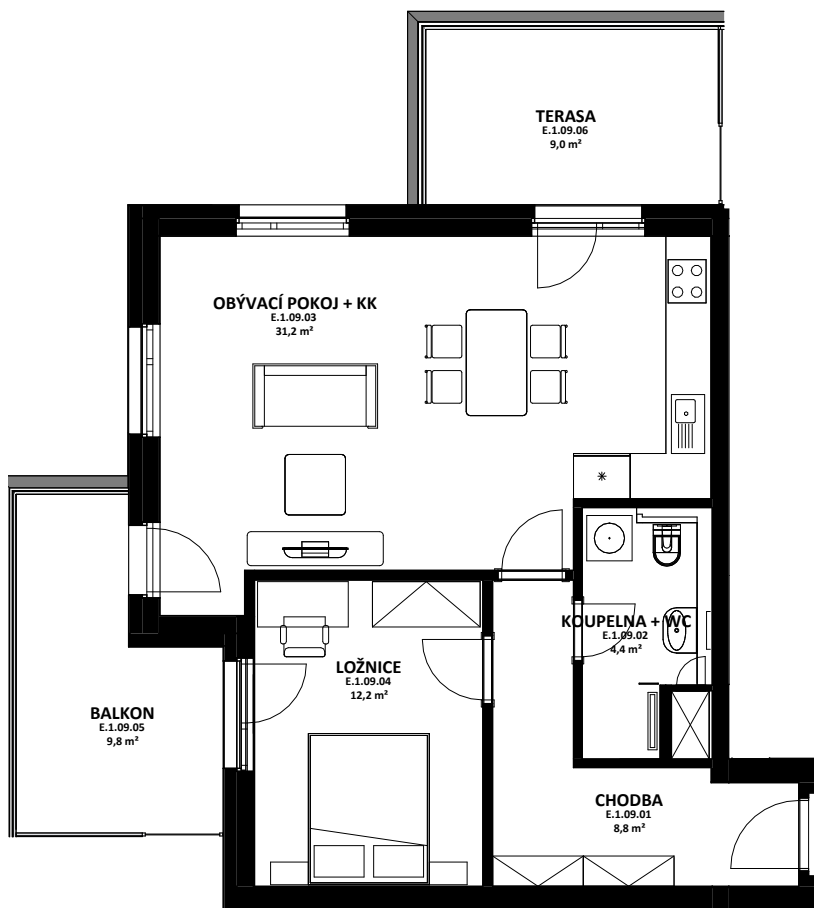

OBYTNÝ SOUBOR NOVÉ OHRAZENICE U SPORTOVNÍ ŠKOLY

HÉRA

LOUDA
REALITY

BYT

E.1.09

2+kk

CELKOVÁ PLOCHA BYTU

59,8 m²

TERASA, BALKON

18,8 m²

OZN.	ÚČEL MÍSTNOSTI	ORIENTAČNÍ PLOCHA
E 1 09 01	CHODBA	8,8 m ²
E 1 09 02	KOUPELNA + WC	4,4 m ²
E 1 09 03	OBÝVACÍ POKOJ + KK	31,2 m ²
E 1 09 04	LOŽNICE	12,2 m ²
E 1 09 05	BALKON	9,8 m ²
E 1 09 06	TERASA	9,0 m ²

BYTOVÁ JEDNOTKA JE SITUOVÁNA
V 1. NADZEMNÍM PODLAŽÍ.
OKNA OBYTNÝCH MÍSTNOSTÍ
JSOU ORIENTOVÁNA
NA ZÁPAD A NA JIH.
K BYTU LZE DOKOUPIT PARKOVACÍ
STÁNÍ A JEDNU SKLEPNÍ KÓJI
V SUTERÉNU BUDOVY.

karta bytu