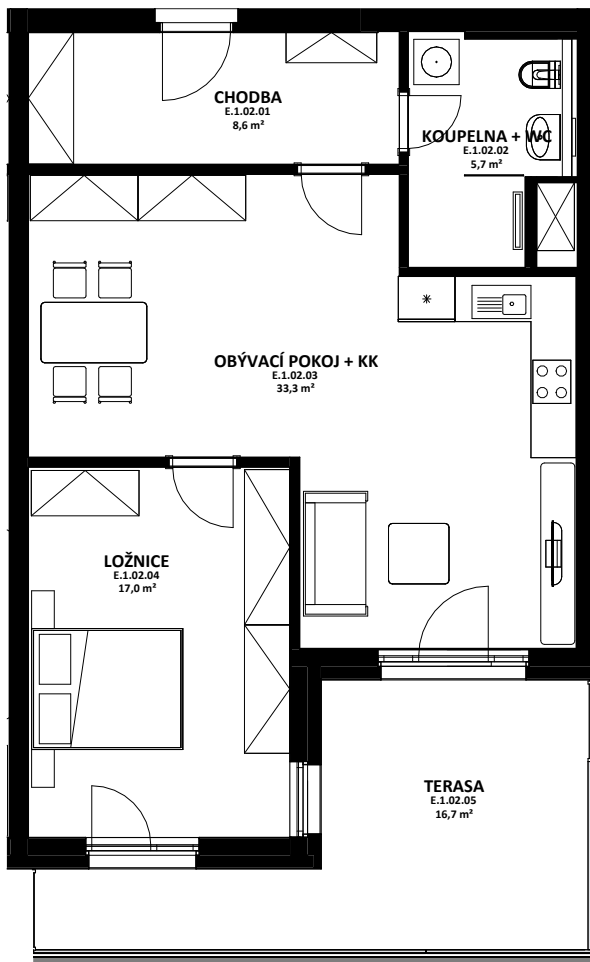

OBYTNÝ SOUBOR NOVÉ OHRAZENICE
U SPORTOVNÍ ŠKOLY

OZN.	ÚČEL MÍSTNOSTI	ORIENTAČNÍ PLOCHA
E 1 02 01	CHODBA	8,6 m ²
E 1 02 02	KOUPELNA + WC	5,7 m ²
E 1 02 03	OBÝVACÍ POKOJ + KK	33,3 m ²
E 1 02 04	LOŽNICE	17,0 m ²
E 1 02 05	TERASA	16,7 m ²

HÉRA

LOUDA
 REALITY

BYT

E.1.02

2+kk

CELKOVÁ PLOCHA BYTU

67,4 m²

TERASA, BALKON

16,7 m²

BYTOVÁ JEDNOTKA JE SITUOVÁNA
 V 1. NADZEMNÍM PODLAŽÍ.
 OKNA OBYTNÝCH MÍSTNOSTÍ
 JSOU ORIENTOVÁNA
 NA VÝCHOD.

K BYTU LZE DOKOUPIT PARKOVACÍ
 STÁNÍ A JEDNU SKLEPNÍ KÓJI
 V SUTERÉNU BUDOVY.

karta bytu