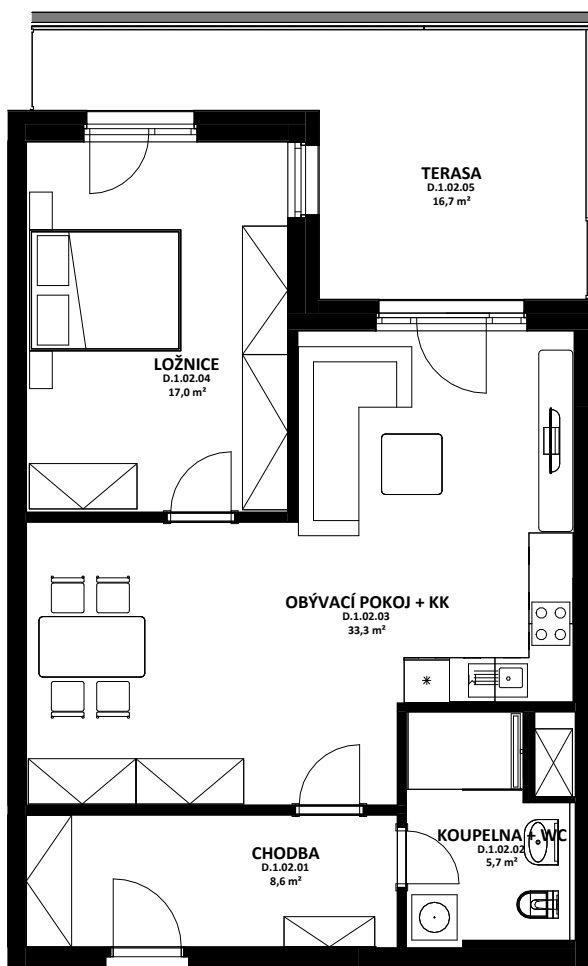

OBYTNÝ SOUBOR NOVÉ OHRAZENICE  
**U SPORTOVNÍ ŠKOLY**

**AFRODITA**

OZN.	ÚČEL MÍSTNOSTI	ORIENTAČNÍ PLOCHA
D 1 02 01	CHODBA	8,6 m <sup>2</sup>
D 1 02 02	KOUPELNA + WC	5,7 m <sup>2</sup>
D 1 02 03	OBÝVACÍ POKOJ + KK	33,3 m <sup>2</sup>
D 1 02 04	LOŽNICE	17,0 m <sup>2</sup>
D 1 02 05	TERASA	16,7 m <sup>2</sup>

**LOUDA**  
 REALITY

**BYT**

**D.1.02**

**2+kk**

CELKOVÁ PLOCHA BYTU

**67,3 m<sup>2</sup>**

TERASA, BALKON

**16,7 m<sup>2</sup>**

BYTOVÁ JEDNOTKA JE SITUOVÁNA  
 V 1. NADZEMNÍM PODLAŽÍ.  
 OKNA OBYTNÝCH MÍSTNOSTÍ  
 JSOU ORIENTOVÁNA  
 NA VÝCHOD.  
 K BYTU LZE DOKOUPIT PARKOVACÍ  
 STÁNÍ A JEDNU SKLEPNÍ KÓJI  
 V SUTERÉNU BUDOVY.

**karta bytu**