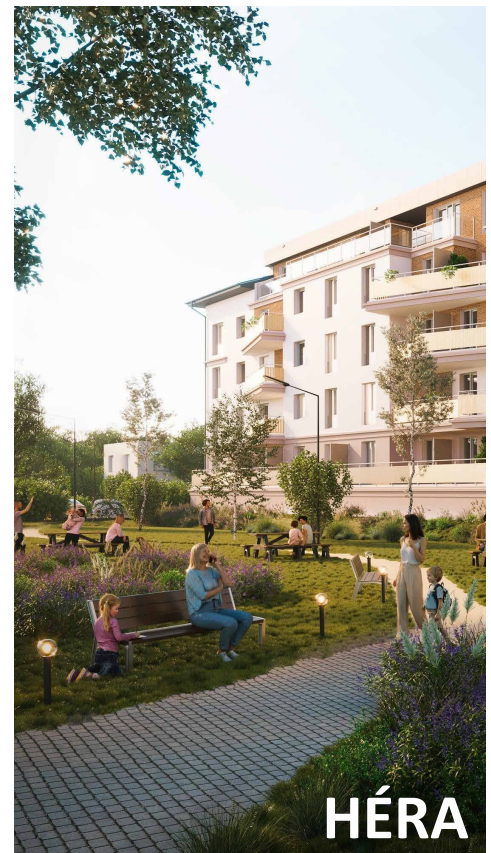

# OBYTNÝ SOUBOR NOVÉ OHRAZENICE U SPORTOVNÍ ŠKOLY

OZN.	ÚČEL MÍSTNOSTI	ORIENTAČNÍ PLOCHA
E 2 01 01	CHODBA	5,3 m <sup>2</sup>
E 2 01 02	KOUPELNA + WC	5,5 m <sup>2</sup>
E 2 01 03	OBÝVACÍ POKOJ + KK	24,9 m <sup>2</sup>
E 2 01 04	LOŽNICE	11,5 m <sup>2</sup>
E 2 01 05	TERASA	6,6 m <sup>2</sup>

**HÉRA**

**LOUDA**  
REALITY

**BYT**

**E.2.01**

**2+kk**

CELKOVÁ PLOCHA BYTU

**50,3 m<sup>2</sup>**

TERASA, BALKON