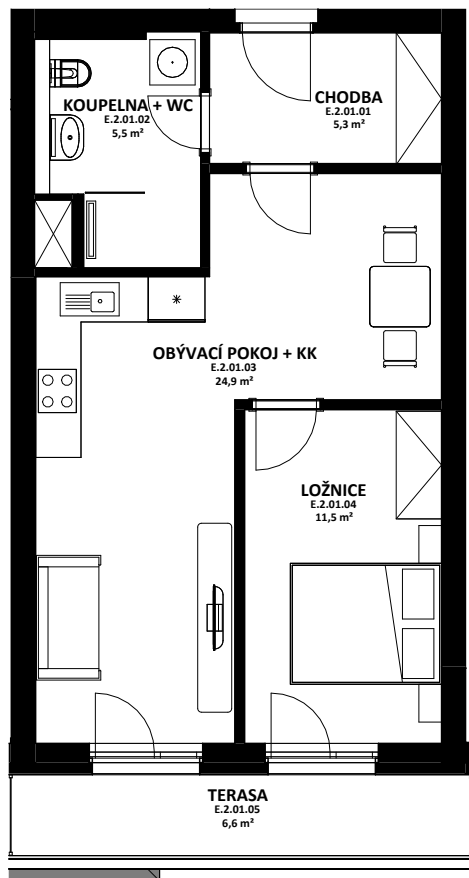

# OBYTNÝ SOUBOR NOVÉ OHRAZENICE U SPORTOVNÍ ŠKOLY

OZN.	ÚČEL MÍSTNOSTI	ORIENTAČNÍ PLOCHA
E 2 01 01	CHODBA	5,3 m <sup>2</sup>
E 2 01 02	KOUPELNA + WC	5,5 m <sup>2</sup>
E 2 01 03	OBÝVACÍ POKOJ + KK	24,9 m <sup>2</sup>
E 2 01 04	LOŽNICE	11,5 m <sup>2</sup>
E 2 01 05	TERASA	6,6 m <sup>2</sup>

**HÉRA**

**LOUDA**  
REALITY

**BYT**

**E.2.01**

**2+kk**

CELKOVÁ PLOCHA BYTU

**50,3 m<sup>2</sup>**

TERASA, BALKON

**6,6 m<sup>2</sup>**

BYTOVÁ JEDNOTKA JE SITUOVÁNA  
V 2. NADZEMNÍM PODLAŽÍ.  
OKNA OBYTNÝCH MÍSTNOSTÍ  
JSOU ORIENTOVÁNA  
NA VÝCHOD.  
K BYTU LZE DOKOUPIT PARKOVACÍ  
STÁNÍ A JEDNU SKLEPNÍ KÓJI  
V SUTERÉNU BUDOVY.

**karta bytu**