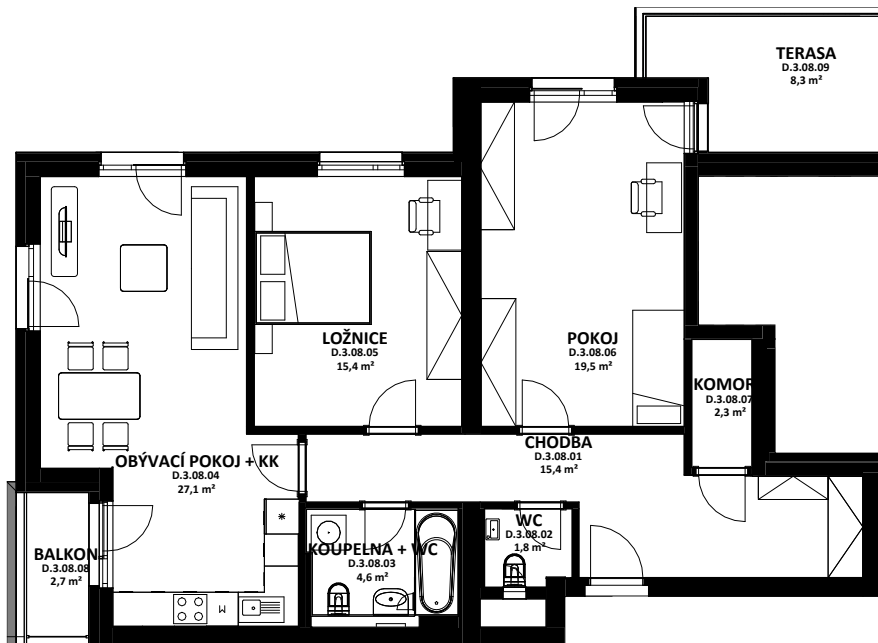

OBYTNÝ SOUBOR NOVÉ OHRAZENICE U SPORTOVNÍ ŠKOLY

AFRODITA

**LOUDA
REALITY**

BYT

D.3.08

3+kk

CELKOVÁ PLOCHA BYTU

91,0 m²

TERASA, BALKON

11,0 m²

OZN.	ÚČEL MÍSTNOSTI	ORIENTAČNÍ PLOCHA
D 3 08 01	CHODBA	15,4 m ²
D 3 08 02	WC	1,8 m ²
D 3 08 03	KOUPELNA + WC	4,6 m ²
D 3 08 04	OBÝVACÍ POKOJ + KK	27,1 m ²
D 3 08 05	LOŽNICE	15,4 m ²
D 3 08 06	POKOJ	19,5 m ²
D 3 08 07	KOMORA	2,3 m ²
D 3 08 08	BALKON	2,7 m ²
D 3 08 09	TERASA	8,3 m ²

0 1 2 3 4 5 m

BYTOVÁ JEDNOTKA JE SITUOVÁNA
VE 3. NADZEMNÍM PODLAŽÍ.
OKNA OBYTNÝCH MÍSTNOSTÍ
JSOU ORIENTOVÁNA
NA VÝCHOD A NA SEVER.
K BYTU LZE DOKOUPIT PARKOVACÍ
STÁNÍ A JEDNU SKLEPNÍ KÓJI
V SUTERÉNU BUDOVY.

karta bytu