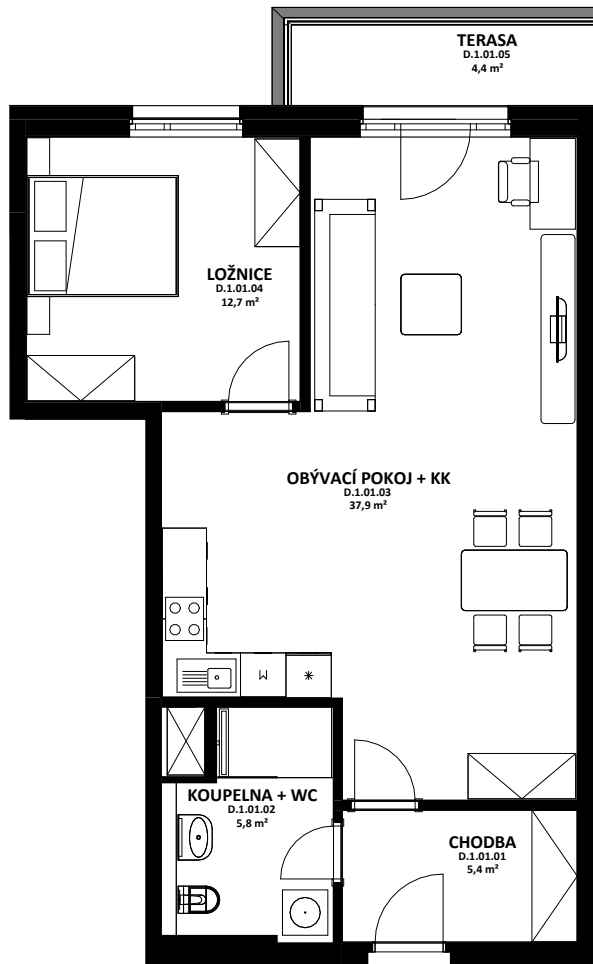

OBYTNÝ SOUBOR NOVÉ OHRAZENICE
U SPORTOVNÍ ŠKOLY

AFRODITA

LOUDA
REALITY

BYT

D.1.01

2+kk

CELKOVÁ PLOCHA BYTU

64,3 m²

TERASA, BALKON

4,4 m²

OZN.	ÚČEL MÍSTNOSTI	ORIENTAČNÍ PLOCHA
D 1 01 01	CHODBA	5,4 m ²
D 1 01 02	KOUPELNA + WC	5,8 m ²
D 1 01 03	OBÝVACÍ POKOJ + KK	37,9 m ²
D 1 01 04	LOŽNICE	12,7 m ²
D 1 01 05	TERASA	4,4 m ²

0 1 2 3 4 5 m

BYTOVÁ JEDNOTKA JE SITUOVÁNA
 V 1. NADZEMNÍM PODLAŽÍ.
 OKNA OBYTNÝCH MÍSTNOSTÍ
 JSOU ORIENTOVÁNA
 NA VÝCHOD.
 K BYTU LZE DOKOUPIT PARKOVACÍ
 STÁNÍ A JEDNU SKLEPNÍ KÓJI
 V SUTERÉNU BUDOVY.

karta bytu