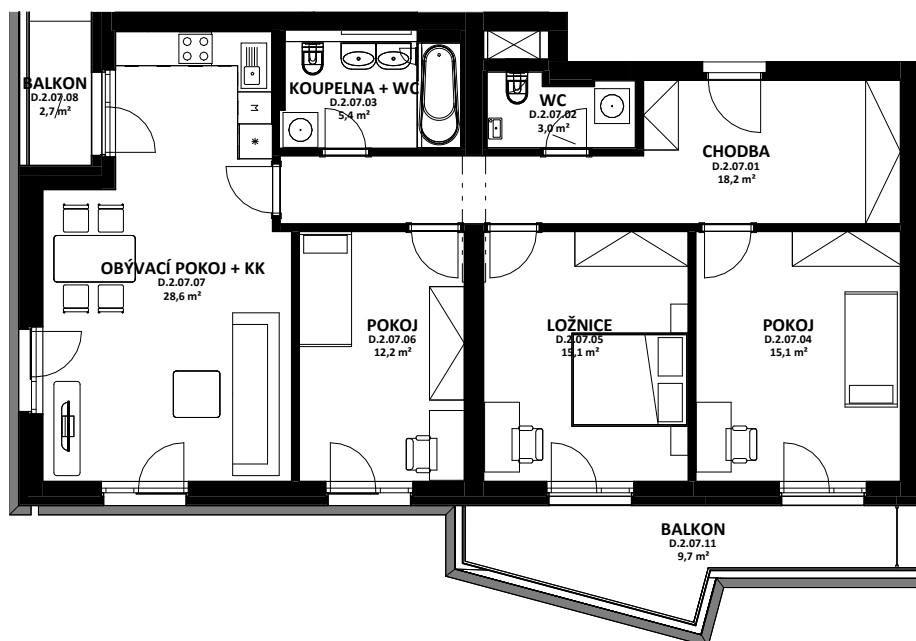

OBYTNÝ SOUBOR NOVÉ OHRAZENICE U SPORTOVNÍ ŠKOLY

AFRODITA

OZN.	ÚČEL MÍSTNOSTI	ORIENTAČNÍ PLOCHA
D 2 07 01	CHODBA	18,2 m ²
D 2 07 02	WC	3,0 m ²
D 2 07 03	KOUPELNA + WC	5,4 m ²
D 2 07 04	POKOJ	15,1 m ²
D 2 07 05	LOŽNICE	15,1 m ²
D 2 07 06	POKOJ	12,2 m ²
D 2 07 07	OBÝVACÍ POKOJ + KK	28,6 m ²
D 2 07 08	BALKON	2,7 m ²
D 2 07 11	BALKON	9,7 m ²

0 1 2 3 4 5 m

**LOUDA
REALITY**

BYT

D.2.07

4+kk

CELKOVÁ PLOCHA BYTU

104,0 m²

TERASA, BALKON

12,3 m²

BYTOVÁ JEDNOTKA JE SITUOVÁNA
V 2. NADZEMNÍM PODLAŽÍ.
OKNA OBYTNÝCH MÍSTNOSTÍ
JSOU ORIENTOVÁNA
NA ZÁPAD A NA SEVER.
K BYTU LZE DOKOUPIT PARKOVACÍ
STÁNÍ A JEDNU SKLEPNÍ KÓJI
V SUTERÉNU BUDOVY.

karta bytu