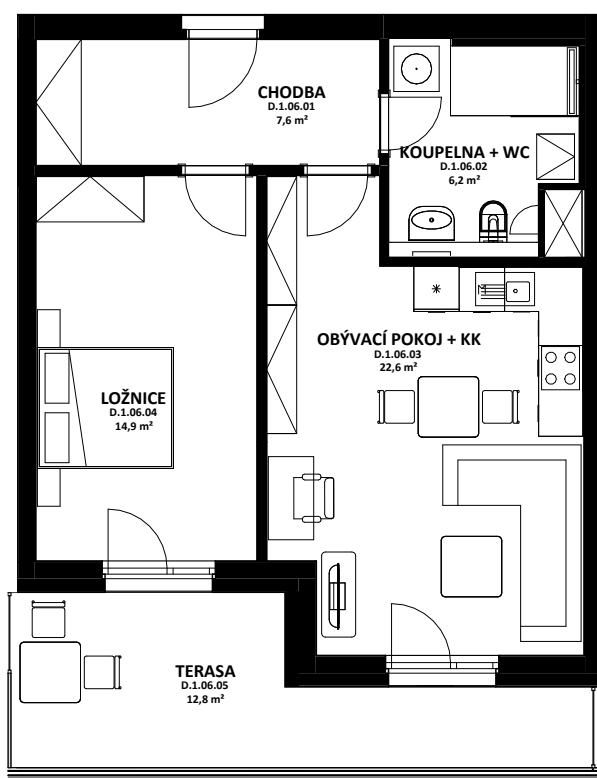

OBYTNÝ SOUBOR NOVÉ OHRAZENICE
U SPORTOVNÍ ŠKOLY

AFRODITA

LOUDA
 REALITY

BYT

D.1.06

2+kk

CELKOVÁ PLOCHA BYTU

54,3 m²

TERASA, BALKON

12,8 m²

OZN.	ÚČEL MÍSTNOSTI	ORIENTAČNÍ PLOCHA
D 1 06 01	CHODBA	7,6 m ²
D 1 06 02	KOUPELNA + WC	6,2 m ²
D 1 06 03	OBÝVACÍ POKOJ + KK	22,6 m ²
D 1 06 04	LOŽNICE	14,9 m ²
D 1 06 05	TERASA	12,8 m ²

BYTOVÁ JEDNOTKA JE SITUOVÁNA
 V 1. NADZEMNÍM PODLAŽÍ.
 OKNA OBYTNÝCH MÍSTNOSTÍ
 JSOU ORIENTOVÁNA
 NA ZÁPAD.

K BYTU LZE DOKOUPIT PARKOVACÍ
 STÁNÍ A JEDNU SKLEPNÍ KÓJI
 V SUTERÉNU BUDOVY.

karta bytu