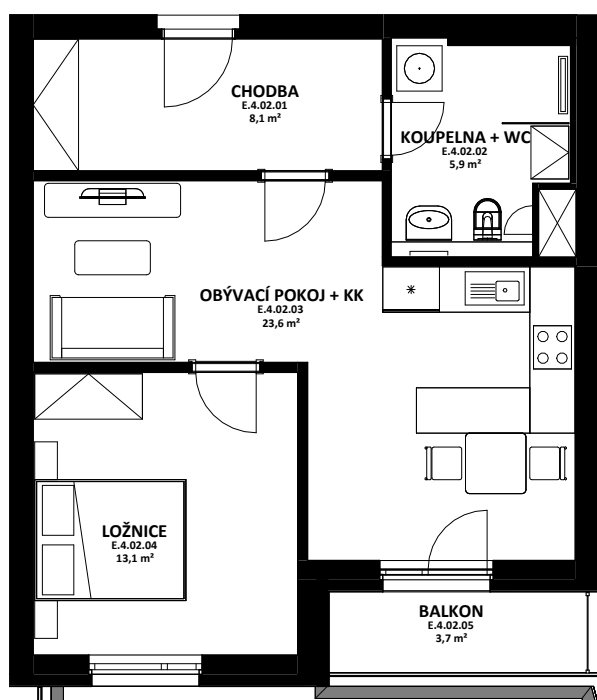

OBYTNÝ SOUBOR NOVÉ OHRAZENICE
U SPORTOVNÍ ŠKOLY

HÉRA

LOUDA
 REALITY

BYT

E.4.02

2+kk

CELKOVÁ PLOCHA BYTU

53,3 m²

TERASA, BALKON

3,7 m²

OZN.	ÚČEL MÍSTNOSTI	ORIENTAČNÍ PLOCHA
E 4 02 01	CHODBA	8,1 m ²
E 4 02 02	KOUPELNA + WC	5,9 m ²
E 4 02 03	OBÝVACÍ POKOJ + KK	23,6 m ²
E 4 02 04	LOŽNICE	13,1 m ²
E 4 02 05	BALKON	3,7 m ²

BYTOVÁ JEDNOTKA JE SITUOVÁNA
 VE 4. NADZEMNÍM PODLAŽÍ.
 OKNA OBYTNÝCH MÍSTNOSTÍ
 JSOU ORIENTOVÁNA
 NA VÝCHOD.
 K BYTU LZE DOKOUPIT PARKOVACÍ
 STÁNÍ A JEDNU SKLEPNÍ KÓJI
 V SUTERÉNU BUDOVY.

karta bytu