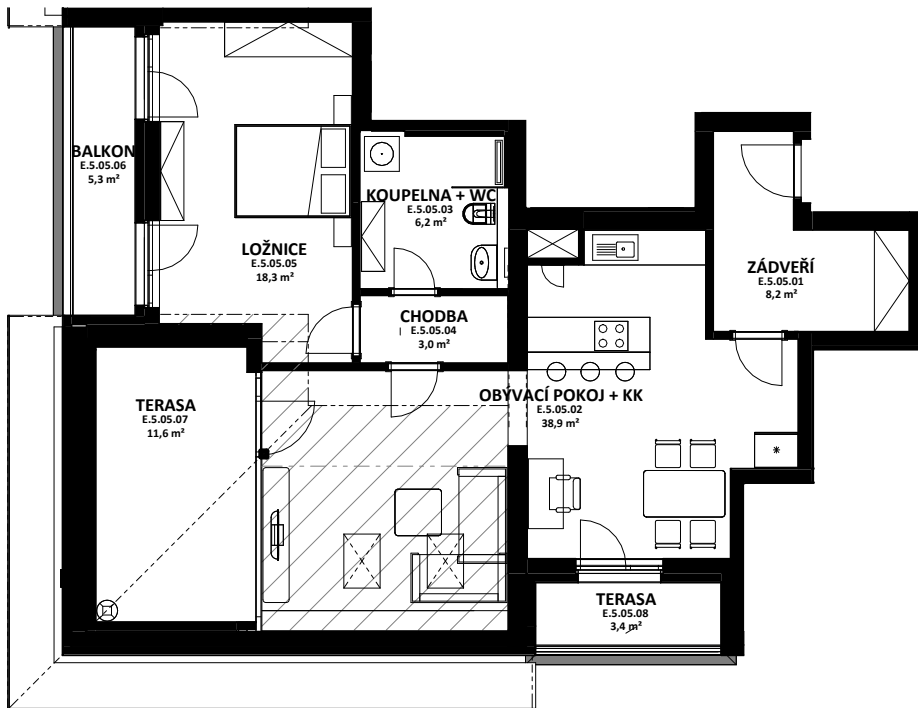

OBYTNÝ SOUBOR NOVÉ OHRAZENICE U SPORTOVNÍ ŠKOLY

HÉRA

LOUDA
REALITY

BYT

E.5.05

2+kk

CELKOVÁ PLOCHA BYTU

78,7 m²

TERASA, BALKON

20,3 m²

OZN.	ÚČEL MÍSTNOSTI	ORIENTAČNÍ PLOCHA
E 5 05 01	ZÁDVEŘÍ	8,2 m ²
E 5 05 02	OBÝVACÍ POKOJ + KK	38,9 m ²
E 5 05 03	KOUPELNA + WC	6,2 m ²
E 5 05 04	CHODBA	3,0 m ²
E 5 05 05	LOŽNICE	18,3 m ²
E 5 05 06	BALKON	5,3 m ²
E 5 05 07	TERASA	11,6 m ²
E 5 05 08	TERASA	3,4 m ²

0 1 2 3 4 5 m

BYTOVÁ JEDNOTKA JE SITUOVÁNA
 VE 5. NADZEMNÍM PODLAŽÍ.
 OKNA OBYTNÝCH MÍSTNOSTÍ
 JSOU ORIENTOVÁNA
 NA JIH A NA VÝCHOD.
 K BYTU LZE DOKOUPIT PARKOVACÍ
 STÁNÍ A JEDNU SKLEPNÍ KÓJI
 V SUTERÉNU BUDOVY.

karta bytu