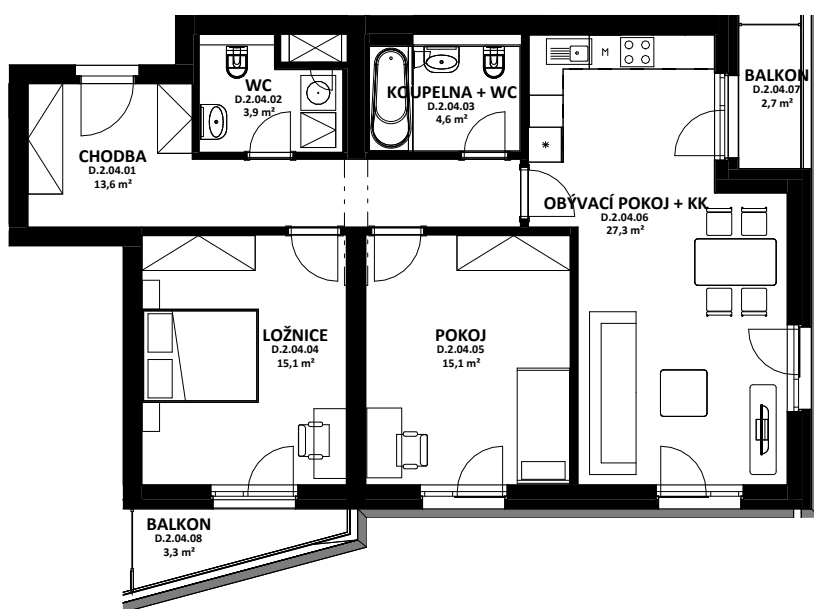

OBYTNÝ SOUBOR NOVÉ OHRAZENICE  
**U SPORTOVNÍ ŠKOLY**

**AFRODITA**

**LOUDA**  
 REALITY

BYT

**D.2.04**

**3+kk**

CELKOVÁ PLOCHA BYTU

**84,6 m<sup>2</sup>**

TERASA, BALKON

**6,0 m<sup>2</sup>**

OZN.	ÚČEL MÍSTNOSTI	ORIENTAČNÍ PLOCHA
D 2 04 01	CHODBA	13,6 m <sup>2</sup>
D 2 04 02	WC	3,9 m <sup>2</sup>
D 2 04 03	KOUPELNA + WC	4,6 m <sup>2</sup>
D 2 04 04	LOŽNICE	15,1 m <sup>2</sup>
D 2 04 05	POKOJ	15,1 m <sup>2</sup>
D 2 04 06	OBÝVACÍ POKOJ + KK	27,3 m <sup>2</sup>
D 2 04 07	BALKON	2,7 m <sup>2</sup>
D 2 04 08	BALKON	3,3 m <sup>2</sup>

BYTOVÁ JEDNOTKA JE SITUOVÁNA  
 V 2. NADZEMNÍM PODLAŽÍ.  
 OKNA OBYTNÝCH MÍSTNOSTÍ  
 JSOU ORIENTOVÁNA  
 NA JIH A NA ZÁPAD.  
 K BYTU LZE DOKOUPIT PARKOVACÍ  
 STÁNÍ A JEDNU SKLEPNÍ KÓJI  
 V SUTERÉNU BUDOVY.