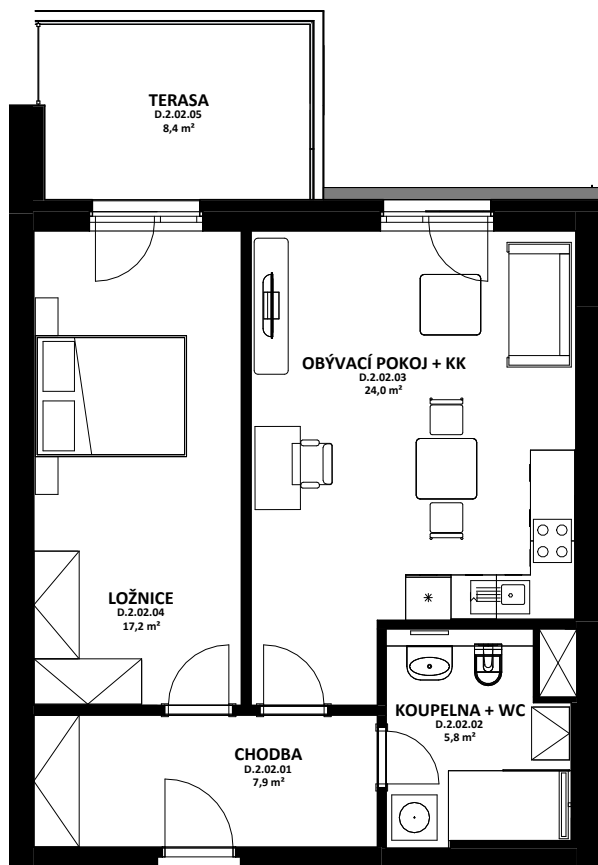

OBYTNÝ SOUBOR NOVÉ OHRAZENICE
U SPORTOVNÍ ŠKOLY

AFRODITA

LOUDA
 REALITY

BYT

D.2.02

2+kk

CELKOVÁ PLOCHA BYTU

58,2 m²

TERASA, BALKON

8,4 m²

OZN.	ÚČEL MÍSTNOSTI	ORIENTAČNÍ PLOCHA
D 2 02 01	CHODBA	7,9 m ²
D 2 02 02	KOUPELNA + WC	5,8 m ²
D 2 02 03	OBÝVACÍ POKOJ + KK	24,0 m ²
D 2 02 04	LOŽNICE	17,2 m ²
D 2 02 05	TERASA	8,4 m ²

0 1 2 3 4 5 m

BYTOVÁ JEDNOTKA JE SITUOVÁNA
 V 2. NADZEMNÍM PODLAŽÍ.
 OKNA OBYTNÝCH MÍSTNOSTÍ
 JSOU ORIENTOVÁNA
 NA VÝCHOD.
 K BYTU LZE DOKOUPIT PARKOVACÍ
 STÁNÍ A JEDNU SKLEPNÍ KÓJI
 V SUTERÉNU BUDOVY.

karta bytu