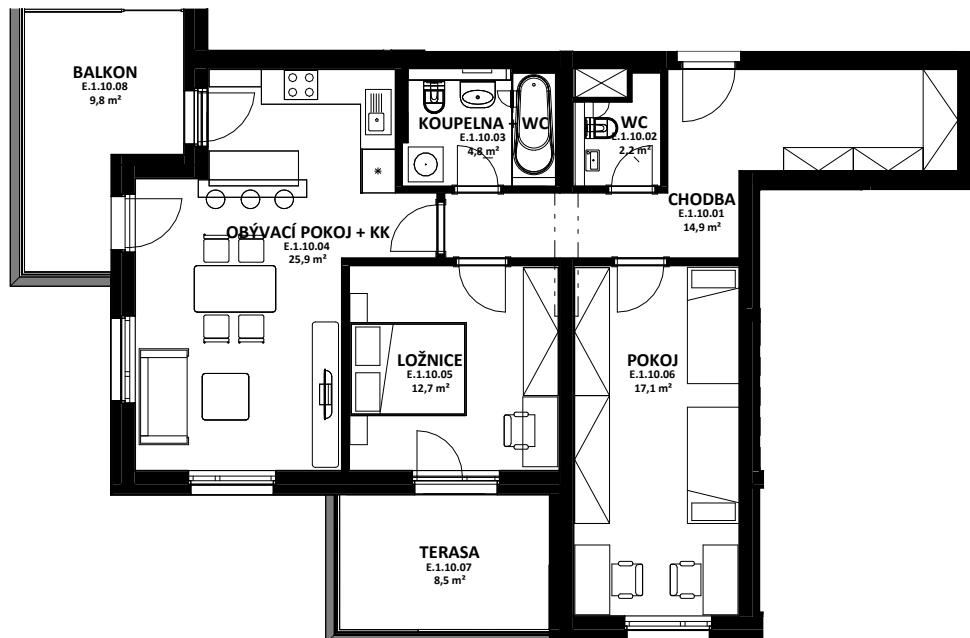

OBYTNÝ SOUBOR NOVÉ OHRAZENICE
U SPORTOVNÍ ŠKOLY

OZN.	ÚČEL MÍSTNOSTI	ORIENTAČNÍ PLOCHA
E 1 10 01	CHODBA	14,9 m ²
E 1 10 02	WC	2,2 m ²
E 1 10 03	KOUPELNA + WC	4,8 m ²
E 1 10 04	OBÝVACÍ POKOJ + KK	25,9 m ²
E 1 10 05	LOŽNICE	12,7 m ²
E 1 10 06	POKOJ	17,1 m ²
E 1 10 07	TERASA	8,5 m ²
E 1 10 08	BALKON	9,8 m ²

HÉRA

LOUDA
 REALITY

BYT

E.1.10

3+kk

CELKOVÁ PLOCHA BYTU

83,0 m²

TERASA, BALKON

18,3 m²

BYTOVÁ JEDNOTKA JE SITUOVÁNA
 V 1. NADZEMNÍM PODLAŽÍ.
 OKNA OBYTNÝCH MÍSTNOSTÍ
 JSOU ORIENTOVÁNA
 NA JIH A NA VÝCHOD.
 K BYTU LZE DOKOUPIT PARKOVACÍ
 STÁNÍ A JEDNU SKLEPNÍ KÓJI
 V SUTERÉNU BUDOVY.

karta bytu