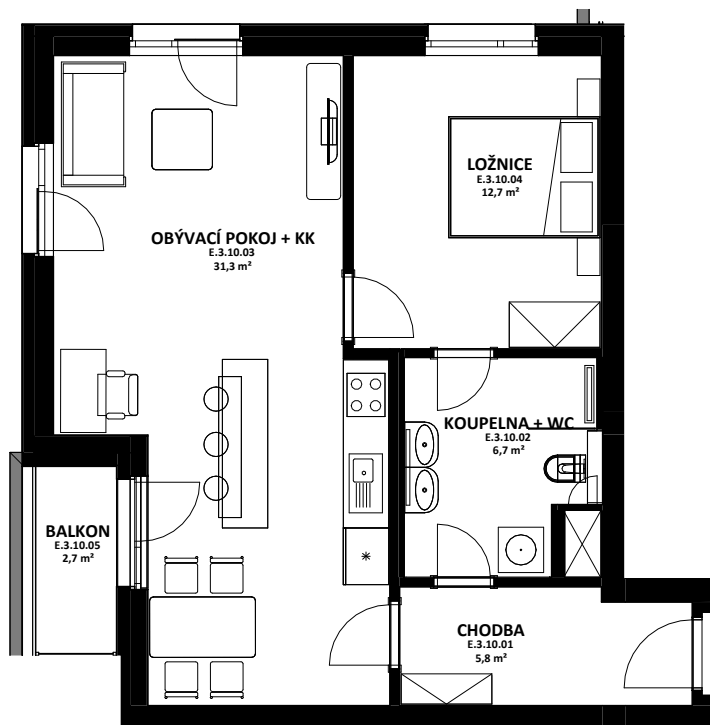

OBYTNÝ SOUBOR NOVÉ OHRAZENICE
U SPORTOVNÍ ŠKOLY

HÉRA

LOUDA
REALITY

BYT

E.3.10

2+kk

CELKOVÁ PLOCHA BYTU

59,3 m²

TERASA, BALKON

2,7 m²

OZN.	ÚČEL MÍSTNOSTI	ORIENTAČNÍ PLOCHA
E 3 10 01	CHODBA	5,8 m ²
E 3 10 02	KOUPELNA + WC	6,7 m ²
E 3 10 03	OBÝVACÍ POKOJ + KK	31,3 m ²
E 3 10 04	LOŽNICE	12,7 m ²
E 3 10 05	BALKON	2,7 m ²

BYTOVÁ JEDNOTKA JE SITUOVÁNA
 VE 3. NADZEMNÍM PODLAŽÍ.
 OKNA OBYTNÝCH MÍSTNOSTÍ
 JSOU ORIENTOVÁNA
 NA ZÁPAD A NA JIH.
 K BYTU LZE DOKOUPIT PARKOVACÍ
 STÁNÍ A JEDNU SKLEPNÍ KÓJI
 V SUTERÉNU BUDOVY.

karta bytu