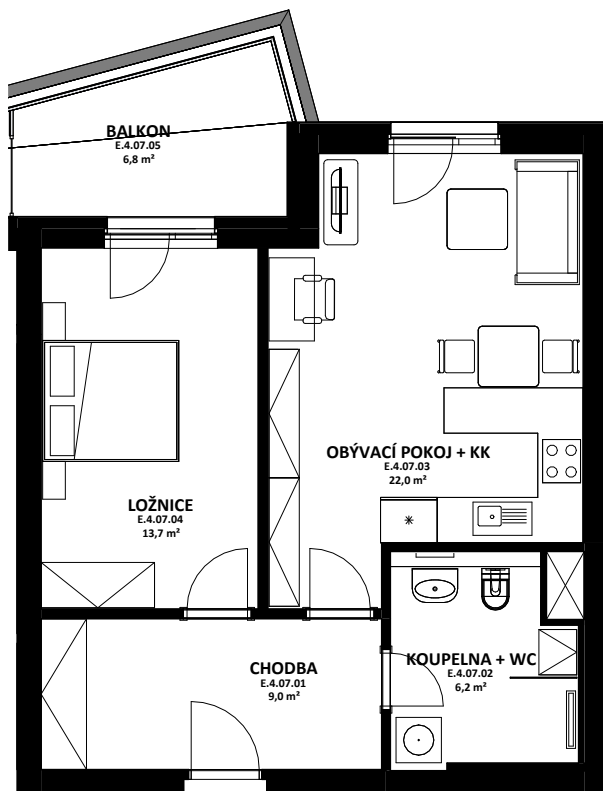

OBYTNÝ SOUBOR NOVÉ OHRAZENICE
U SPORTOVNÍ ŠKOLY

OZN.	ÚČEL MÍSTNOSTI	ORIENTAČNÍ PLOCHA
E 4 07 01	CHODBA	9,0 m ²
E 4 07 02	KOUPELNA + WC	6,2 m ²
E 4 07 03	OBÝVACÍ POKOJ + KK	22,0 m ²
E 4 07 04	LOŽNICE	13,7 m ²
E 4 07 05	BALKON	6,8 m ²

HÉRA

LOUDA
 REALITY

BYT

E.4.07

2+kk

CELKOVÁ PLOCHA BYTU

53,6 m²

TERASA, BALKON

6,8 m²

BYTOVÁ JEDNOTKA JE SITUOVÁNA
 VE 4. NADZEMNÍM PODLAŽÍ.
 OKNA OBYTNÝCH MÍSTNOSTÍ
 JSOU ORIENTOVÁNA
 NA ZÁPAD.

K BYTU LZE DOKOUPIT PARKOVACÍ
 STÁNÍ A JEDNU SKLEPNÍ KÓJI
 V SUTERÉNU BUDOVY.

karta bytu