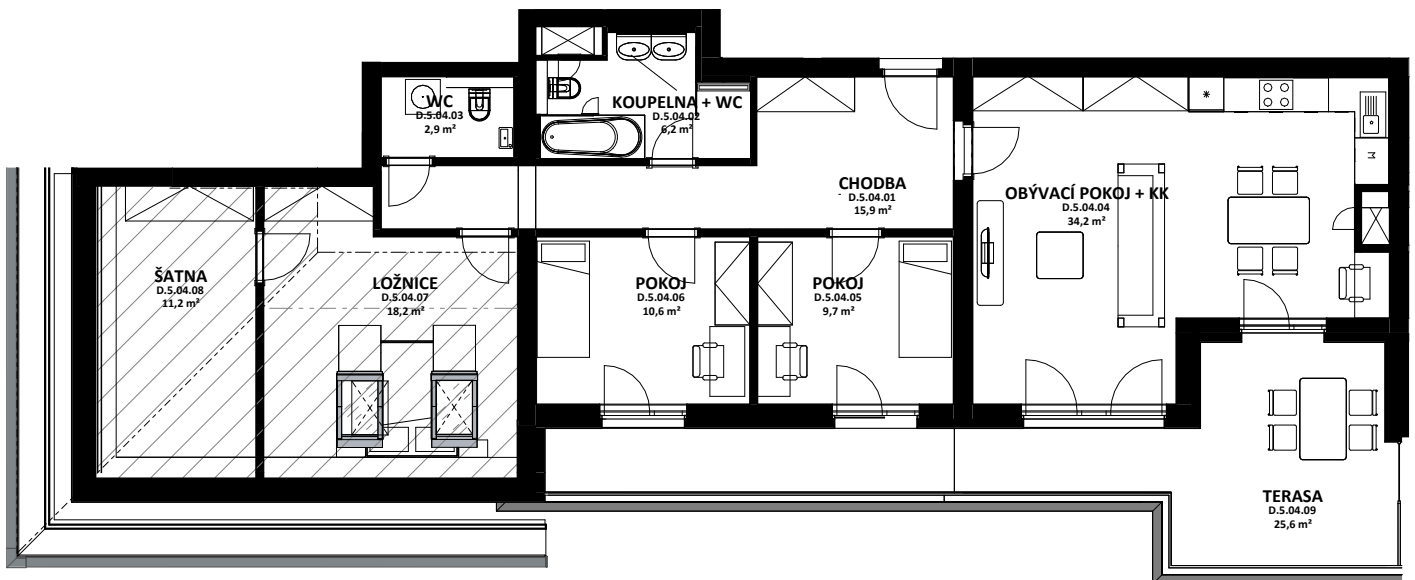

OBYTNÝ SOUBOR NOVÉ OHRAZENICE
U SPORTOVNÍ ŠKOLY

BYT

D.5.04

4+kk

CELKOVÁ PLOCHA BYTU

114,4 m²

TERASA, BALKON

25,6 m²

AFRODITA

OZN.	ÚČEL MÍSTNOSTI	ORIENTAČNÍ PLOCHA
D 5 04 01	CHODBA	15,9 m ²
D 5 04 02	KOUPELNA + WC	6,2 m ²
D 5 04 03	WC	2,9 m ²
D 5 04 04	OBÝVACÍ POKOJ + KK	34,2 m ²
D 5 04 05	POKOJ	9,7 m ²
D 5 04 06	POKOJ	10,6 m ²
D 5 04 07	LOŽNICE	18,2 m ²
D 5 04 08	ŠATNA	11,2 m ²
D 5 04 09	TERASA	25,6 m ²

LOUDA
REALITY

BYTOVÁ JEDNOTKA JE SITUOVÁNA
 V 5. NADZEMNÍM PODLAŽÍ.
 OKNA OBYTNÝCH MÍSTNOSTÍ
 JSOU ORIENTOVÁNA
 NA ZÁPAD.
 K BYTU LZE DOKOUPIT PARKOVACÍ
 STÁNÍ A JEDNU SKLEPNÍ KÓJI
 V SUTERÉNU BUDOVY.

0 1 2 3 4 5 m

karta bytu