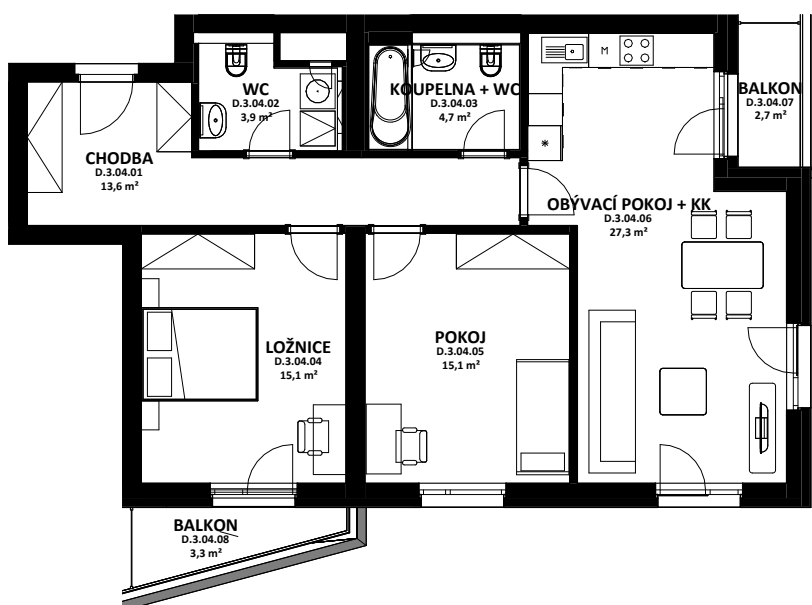

## AFRODITA

**LOUDA**  
REALITY

BYT

## D.3.04

3+kk

CELKOVÁ PLOCHA BYTU

**84,5 m<sup>2</sup>**

TERASA, BALKON

**6,0 m<sup>2</sup>**

OZN.	ÚČEL MÍSTNOSTI	ORIENTAČNÍ PLOCHA
D 3 04 01	CHODBA	13,6 m <sup>2</sup>
D 3 04 02	WC	3,9 m <sup>2</sup>
D 3 04 03	KOUPELNA + WC	4,7 m <sup>2</sup>
D 3 04 04	LOŽNICE	15,1 m <sup>2</sup>
D 3 04 05	POKOJ	15,1 m <sup>2</sup>
D 3 04 06	OBÝVACÍ POKOJ + KK	27,3 m <sup>2</sup>
D 3 04 07	BALKON	2,7 m <sup>2</sup>
D 3 04 08	BALKON	3,3 m <sup>2</sup>

0 1 2 3 4 5 m

BYTOVÁ JEDNOTKA JE SITUOVÁNA  
VE 3. NADZEMNÍM PODLAŽÍ.  
OKNA OBYTNÝCH MÍSTNOSTÍ  
JSOU ORIENTOVÁNA  
NA JIH A NA ZÁPAD.  
K BYTU LZE DOKOUPIT PARKOVACÍ  
STÁNÍ A JEDNU SKLEPNÍ KÓJI  
V SUTERÉNU BUDOVY.

## karta bytu