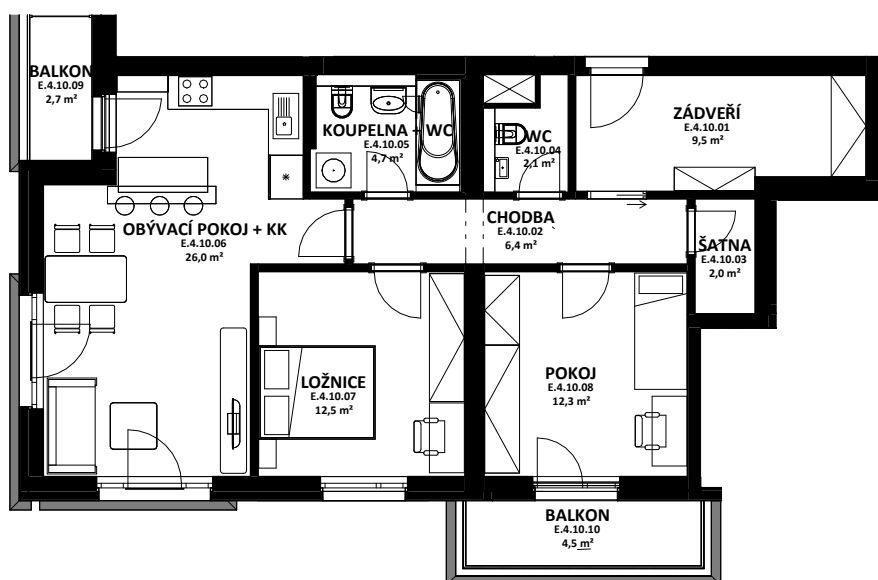

OBYTNÝ SOUBOR NOVÉ OHRAZENICE U SPORTOVNÍ ŠKOLY

HÉRA

LOUDA
REALITY

BYT

E.4.10

3+kk

CELKOVÁ PLOCHA BYTU

82,0 m²

TERASA, BALKON

7,2 m²

BYTOVÁ JEDNOTKA JE SITUOVÁNA
VE 4. NADZEMNÍM PODLAŽÍ.
OKNA OBYTNÝCH MÍSTNOSTÍ
JSOU ORIENTOVÁNA
NA JIH A NA VÝCHOD.
K BYTU LZE DOKOUPIT PARKOVACÍ
STÁNÍ A JEDNU SKLEPNÍ KÓJI
V SUTERÉNU BUDOVY.

karta bytu

OZN.	ÚČEL MÍSTNOSTI	ORIENTAČNÍ PLOCHA
E 4 10 01	ZÁDVEŘÍ	9,5 m ²
E 4 10 02	CHODBA	6,4 m ²
E 4 10 03	ŠATNA	2,0 m ²
E 4 10 04	WC	2,1 m ²
E 4 10 05	KOUPELNA + WC	4,7 m ²
E 4 10 06	OBÝVACÍ POKOJ + KK	26,0 m ²
E 4 10 07	LOŽNICE	12,5 m ²
E 4 10 08	POKOJ	12,3 m ²
E 4 10 09	BALKON	2,7 m ²
E 4 10 10	BALKON	4,5 m ²