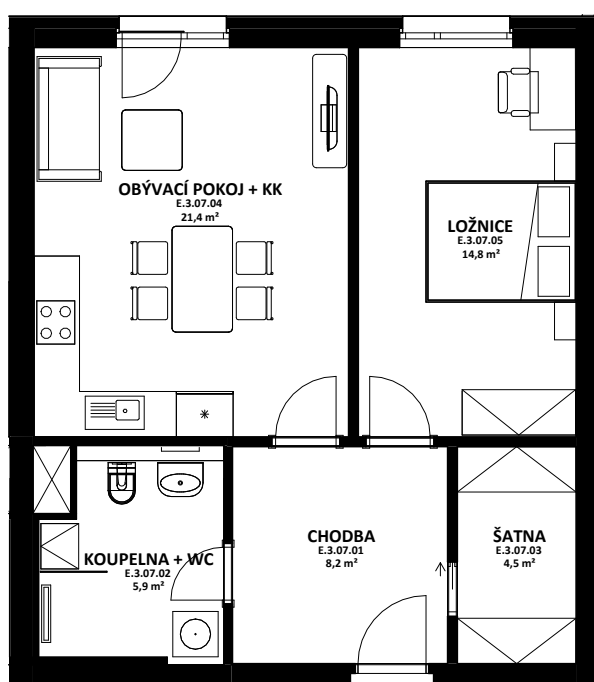

OBYTNÝ SOUBOR NOVÉ OHRAZENICE  
**U SPORTOVNÍ ŠKOLY**

**HÉRA**

**LOUDA**  
 REALITY

**BYT**

**E.3.07**

**2+kk**

CELKOVÁ PLOCHA BYTU

**57,8 m<sup>2</sup>**

TERASA, BALKON

**0 m<sup>2</sup>**

OZN.	ÚČEL MÍSTNOSTI	ORIENTAČNÍ PLOCHA
E 3 07 01	CHODBA	8,2 m <sup>2</sup>
E 3 07 02	KOUPELNA + WC	5,9 m <sup>2</sup>
E 3 07 03	ŠATNA	4,5 m <sup>2</sup>
E 3 07 04	OBÝVACÍ POKOJ + KK	21,4 m <sup>2</sup>
E 3 07 05	LOŽNICE	14,8 m <sup>2</sup>

0 1 2 3 4 5 m

BYTOVÁ JEDNOTKA JE SITUOVÁNA  
 VE 3. NADZEMNÍM PODLAŽÍ.  
 OKNA OBYTNÝCH MÍSTNOSTÍ  
 JSOU ORIENTOVÁNA  
 NA ZÁPAD.  
 K BYTU LZE DOKOUPIT PARKOVACÍ  
 STÁNÍ A JEDNU SKLEPNÍ KÓJI  
 V SUTERÉNU BUDOVY.

**karta bytu**