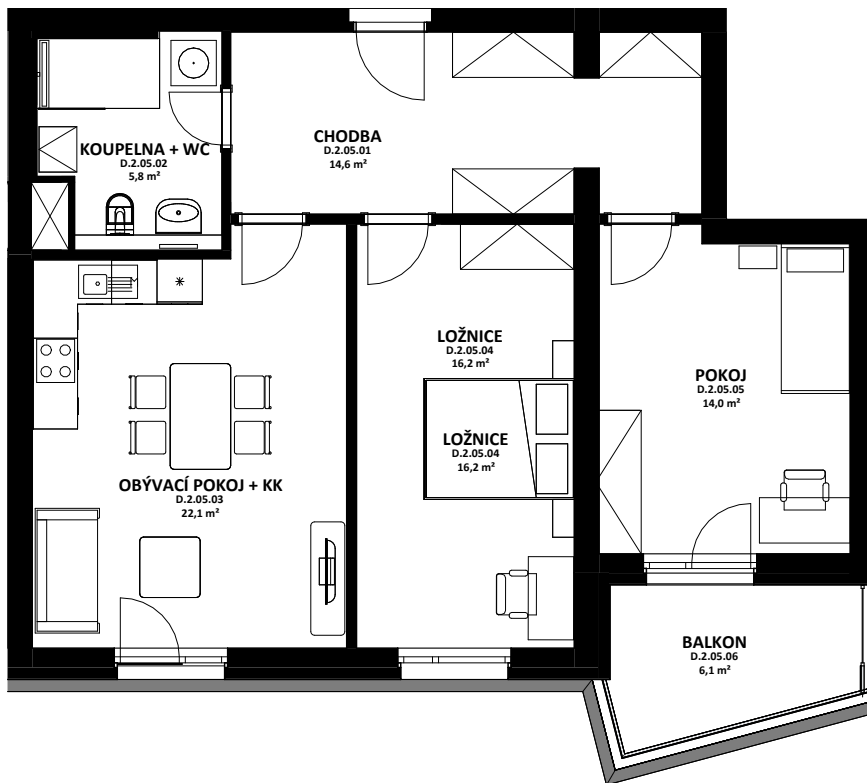

OBYTNÝ SOUBOR NOVÉ OHRAZENICE U SPORTOVNÍ ŠKOLY

AFRODITA

**LOUDA
REALITY**

BYT

D.2.05

3+kk

CELKOVÁ PLOCHA BYTU

76,0 m²

TERASA, BALKON

6,1 m²

OZN.	ÚČEL MÍSTNOSTI	ORIENTAČNÍ PLOCHA
D 2 05 01	CHODBA	14,6 m ²
D 2 05 02	KOUPELNA + WC	5,8 m ²
D 2 05 03	OBÝVACÍ POKOJ + KK	22,1 m ²
D 2 05 04	LOŽNICE	16,2 m ²
D 2 05 05	POKOJ	14,0 m ²
D 2 05 06	BALKON	6,1 m ²

0 1 2 3 4 5 m

BYTOVÁ JEDNOTKA JE SITUOVÁNA
V 2. NADZEMNÍM PODLAŽÍ.
OKNA OBYTNÝCH MÍSTNOSTÍ
JSOU ORIENTOVÁNA
NA ZÁPAD.
K BYTU LZE DOKOUPIT PARKOVACÍ
STÁNÍ A JEDNU SKLEPNÍ KÓJI
V SUTERÉNU BUDOVY.

karta bytu