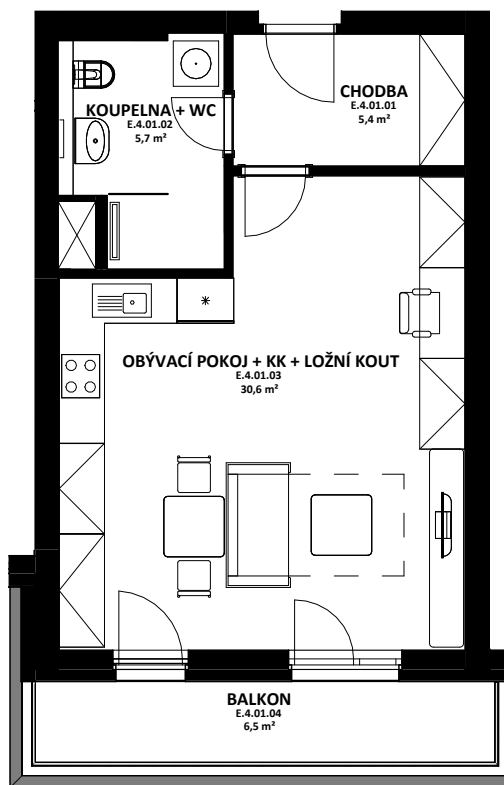

OBYTNÝ SOUBOR NOVÉ OHRAZENICE
U SPORTOVNÍ ŠKOLY

OZN.	ÚČEL MÍSTNOSTI	ORIENTAČNÍ PLOCHA
E 4 01 01	CHODBA	5,4 m ²
E 4 01 02	KOUPELNA + WC	5,7 m ²
E 4 01 03	OBÝVACÍ POKOJ + KK + LOŽNÍ KOUT	30,6 m ²
E 4 01 04	BALKON	6,5 m ²

HÉRA

LOUDA
 REALITY

BYT

E.4.01

1+kk

CELKOVÁ PLOCHA BYTU

43,5 m²

TERASA, BALKON

6,5 m²

BYTOVÁ JEDNOTKA JE SITUOVÁNA
 VE 4. NADZEMNÍM PODLAŽÍ.
 OKNA OBYTNÝCH MÍSTNOSTÍ
 JSOU ORIENTOVÁNA
 NA VÝCHOD.

K BYTU LZE DOKOUPIT PARKOVACÍ
 STÁNÍ A JEDNU SKLEPNÍ KÓJI
 V SUTERÉNU BUDOVY.

karta bytu