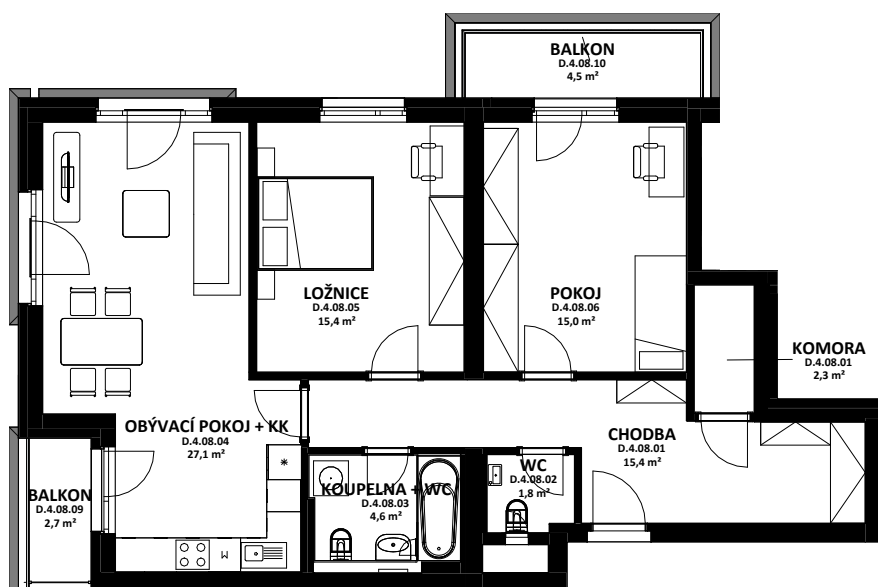

OBYTNÝ SOUBOR NOVÉ OHRAZENICE
U SPORTOVNÍ ŠKOLY

AFRODITA

LOUDA
 REALITY

BYT

D.4.08

3+kk

CELKOVÁ PLOCHA BYTU

86,5 m²

TERASA, BALKON

7,2 m²

OZN.	ÚČEL MÍSTNOSTI	ORIENTAČNÍ PLOCHA
D 4 08 01	CHODBA	15,4 m ²
D 4 08 01	KOMORA	2,3 m ²
D 4 08 02	WC	1,8 m ²
D 4 08 03	KOUPELNA + WC	4,6 m ²
D 4 08 04	OBÝVACÍ POKOJ + KK	27,1 m ²
D 4 08 05	LOŽNICE	15,4 m ²
D 4 08 06	POKOJ	15,0 m ²
D 4 08 09	BALKON	2,7 m ²
D 4 08 10	BALKON	4,5 m ²

0 1 2 3 4 5 m

BYTOVÁ JEDNOTKA JE SITUOVÁNA
 VE 4. NADZEMNÍM PODLAŽÍ.
 OKNA OBYTNÝCH MÍSTNOSTÍ
 JSOU ORIENTOVÁNA
 NA SEVER A NA VÝCHOD.
 K BYTU LZE DOKOUPIT PARKOVACÍ
 STÁNÍ A JEDNU SKLEPNÍ KÓJI
 V SUTERÉNU BUDOVY.

karta bytu