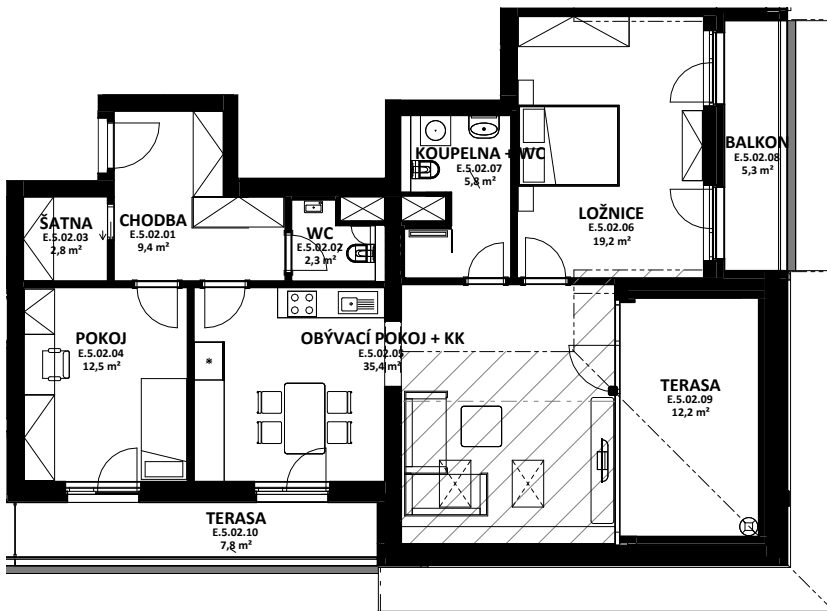

OBYTNÝ SOUBOR NOVÉ OHRAZENICE U SPORTOVNÍ ŠKOLY

HÉRA

OZN.	ÚČEL MÍSTNOSTI	ORIENTAČNÍ PLOCHA
E 5 02 01	CHODBA	9,4 m ²
E 5 02 02	WC	2,3 m ²
E 5 02 03	ŠATNA	2,8 m ²
E 5 02 04	POKOJ	12,5 m ²
E 5 02 05	OBÝVACÍ POKOJ + KK	35,4 m ²
E 5 02 06	LOŽNICE	19,2 m ²
E 5 02 07	KOUPELNA + WC	5,8 m ²
E 5 02 08	BALKON	5,3 m ²
E 5 02 09	TERASA	12,2 m ²
E 5 02 10	TERASA	7,8 m ²

0 1 2 3 4 5 m

**LOUDA
REALITY**

BYT

E.5.02

3+kk

CELKOVÁ PLOCHA BYTU

93,2 m²

TERASA, BALKON

25,3 m²

BYTOVÁ JEDNOTKA JE SITUOVÁNA
V 5. NADZEMNÍM PODLAŽÍ.
OKNA OBYTNÝCH MÍSTNOSTÍ
JSOU ORIENTOVÁNA
NA SEVER A NA VÝCHOD.
K BYTU LZE DOKOUPIT PARKOVACÍ
STÁNÍ A JEDNU SKLEPNÍ KÓJI
V SUTERÉNU BUDOVY.

karta bytu