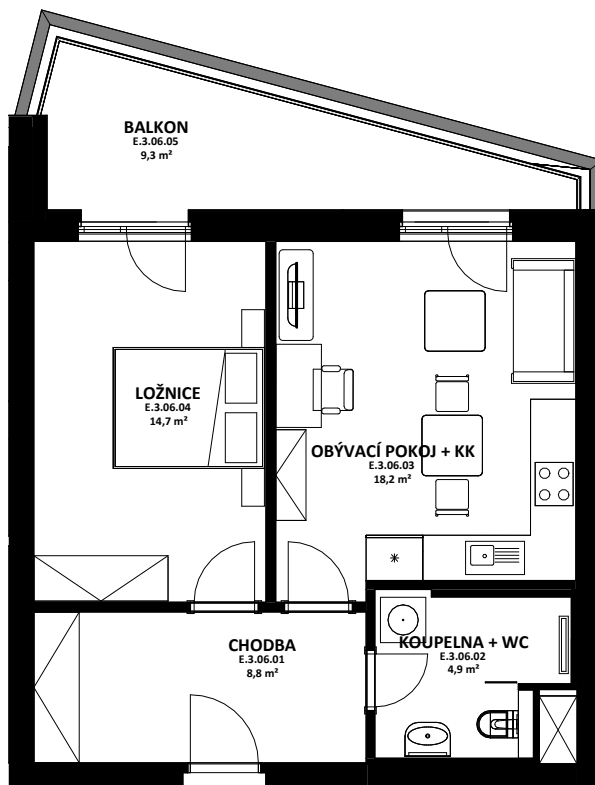

OBYTNÝ SOUBOR NOVÉ OHRAZENICE
U SPORTOVNÍ ŠKOLY

OZN.	ÚČEL MÍSTNOSTI	ORIENTAČNÍ PLOCHA
E 3 06 01	CHODBA	8,8 m ²
E 3 06 02	KOUPELNA + WC	4,9 m ²
E 3 06 03	OBÝVACÍ POKOJ + KK	18,2 m ²
E 3 06 04	LOŽNICE	14,7 m ²
E 3 06 05	BALKON	9,3 m ²

HÉRA

LOUDA
REALITY

BYT

E.3.06

2+kk

CELKOVÁ PLOCHA BYTU

49,1 m²

TERASA, BALKON

9,3 m²

BYTOVÁ JEDNOTKA JE SITUOVÁNA
 VE 3. NADZEMNÍM PODLAŽÍ.
 OKNA OBYTNÝCH MÍSTNOSTÍ
 JSOU ORIENTOVÁNA
 NA ZÁPAD.

K BYTU LZE DOKOUPIT PARKOVACÍ
 STÁNÍ A JEDNU SKLEPNÍ KÓJI
 V SUTERÉNU BUDOVY.

karta bytu