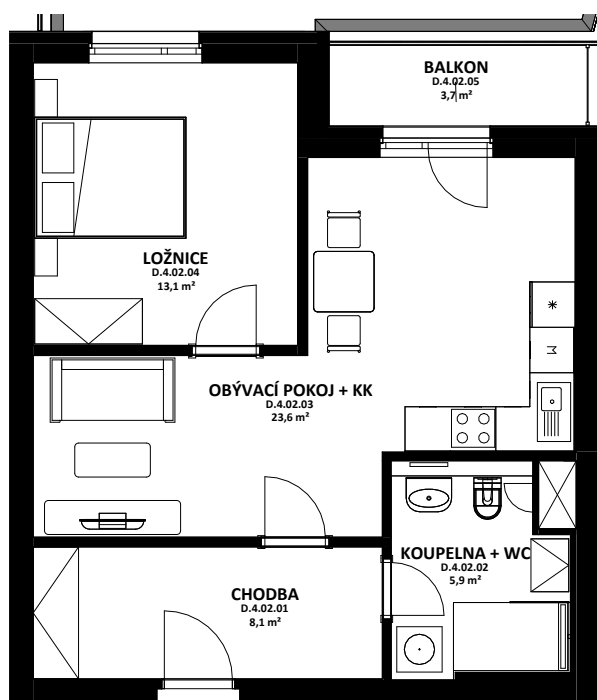

OBYTNÝ SOUBOR NOVÉ OHRAZENICE
U SPORTOVNÍ ŠKOLY

AFRODITA

LOUDA
 REALITY

BYT

D.4.02

2+kk

CELKOVÁ PLOCHA BYTU

53,3 m²

TERASA, BALKON

3,7 m²

OZN.	ÚČEL MÍSTNOSTI	ORIENTAČNÍ PLOCHA
D 4 02 01	CHODBA	8,1 m ²
D 4 02 02	KOUPELNA + WC	5,9 m ²
D 4 02 03	OBÝVACÍ POKOJ + KK	23,6 m ²
D 4 02 04	LOŽNICE	13,1 m ²
D 4 02 05	BALKON	3,7 m ²

BYTOVÁ JEDNOTKA JE SITUOVÁNA
 VE 4. NADZEMNÍM PODLAŽÍ.
 OKNA OBYTNÝCH MÍSTNOSTÍ
 JSOU ORIENTOVÁNA
 NA VÝCHOD.
 K BYTU LZE DOKOUPIT PARKOVACÍ
 STÁNÍ A JEDNU SKLEPNÍ KÓJI
 V SUTERÉNU BUDOVY.

karta bytu