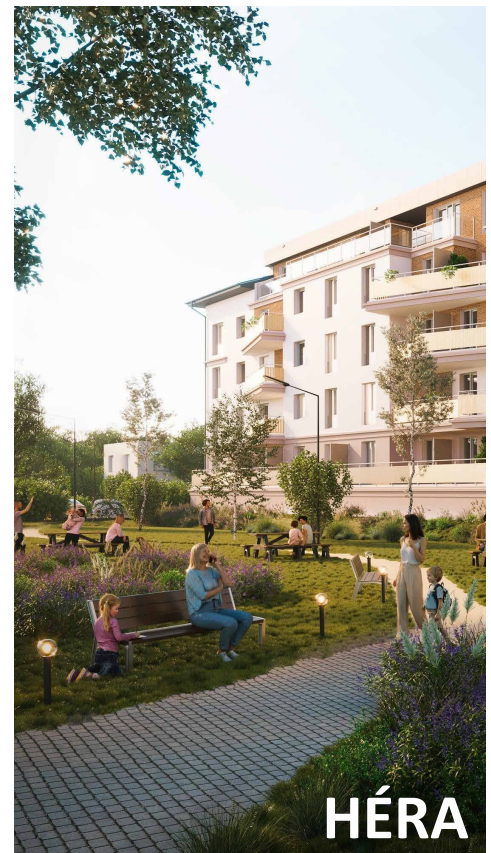

OBYTNÝ SOUBOR NOVÉ OHRAZENICE U SPORTOVNÍ ŠKOLY

OZN.	ÚČEL MÍSTNOSTI	ORIENTAČNÍ PLOCHA
E 3 08 01	CHODBA	9,0 m ²
E 3 08 02	KOUPELNA + WC	6,2 m ²
E 3 08 03	OBÝVACÍ POKOJ + KK	22,0 m ²
E 3 08 04	LOŽNICE	13,7 m ²
E 3 08 05	BALKON	3,9 m ²

HÉRA

LOUDA
REALITY

BYT

E.3.08

2+kk

CELKOVÁ PLOCHA BYTU

53,3 m²

TERASA, BALKON