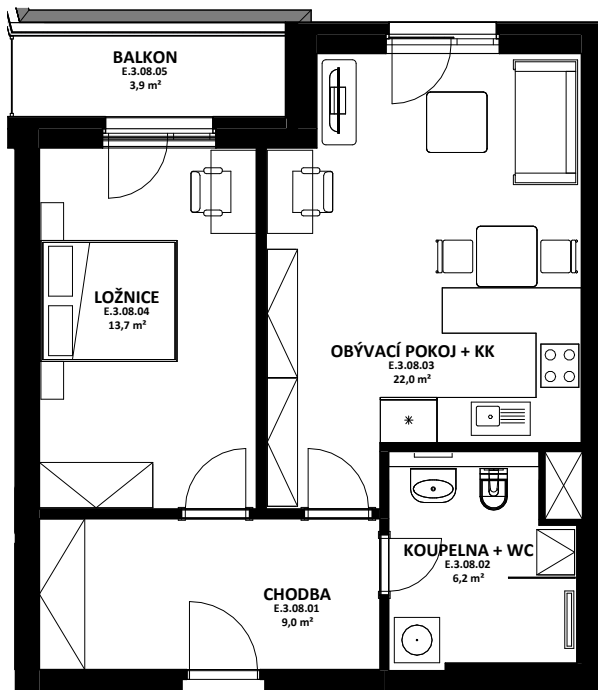

OBYTNÝ SOUBOR NOVÉ OHRAZENICE U SPORTOVNÍ ŠKOLY

OZN.	ÚČEL MÍSTNOSTI	ORIENTAČNÍ PLOCHA
E 3 08 01	CHODBA	9,0 m ²
E 3 08 02	KOUPELNA + WC	6,2 m ²
E 3 08 03	OBÝVACÍ POKOJ + KK	22,0 m ²
E 3 08 04	LOŽNICE	13,7 m ²
E 3 08 05	BALKON	3,9 m ²

HÉRA

LOUDA
REALITY

BYT

E.3.08

2+kk

CELKOVÁ PLOCHA BYTU

53,3 m²

TERASA, BALKON

3,9 m²

BYTOVÁ JEDNOTKA JE SITUOVÁNA
VE 3. NADZEMNÍM PODLAŽÍ.
OKNA OBYTNÝCH MÍSTNOSTÍ
JSOU ORIENTOVÁNA
NA ZÁPAD.

K BYTU LZE DOKOUPIT PARKOVACÍ
STÁNÍ A JEDNU SKLEPNÍ KÓJI
V SUTERÉNU BUDOVY.

karta bytu