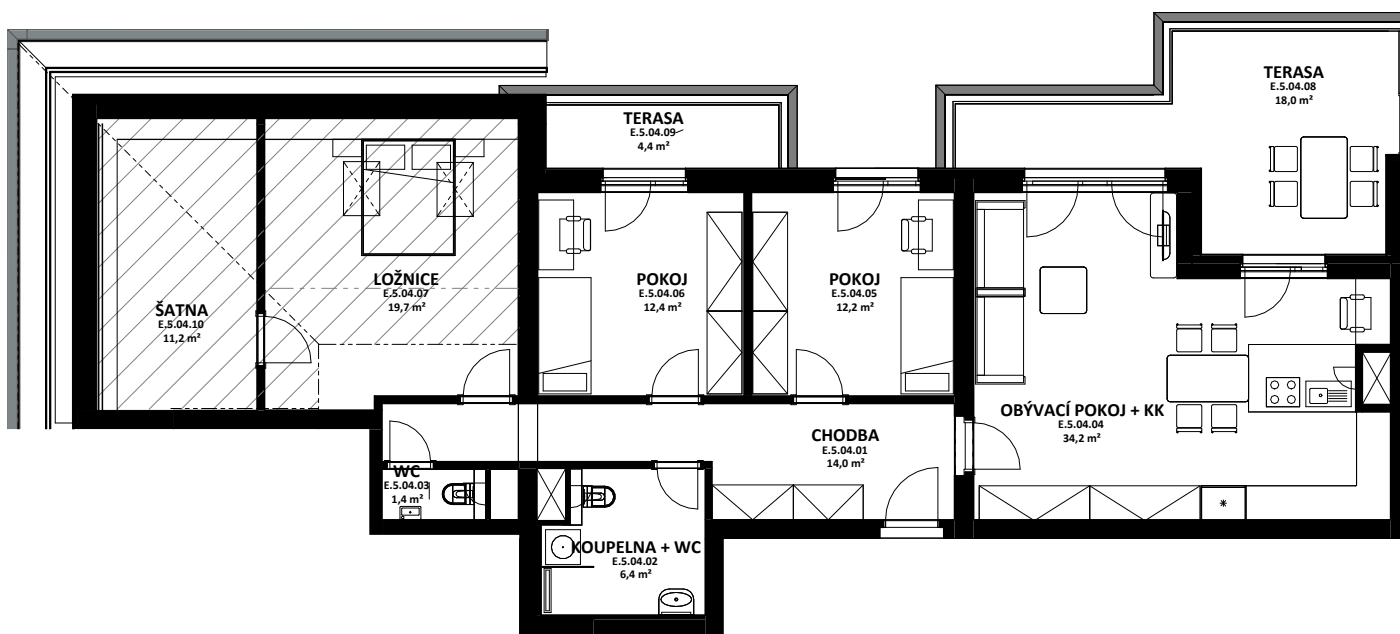

OBYTNÝ SOUBOR NOVÉ OHRAZENICE
U SPORTOVNÍ ŠKOLY

BYT

E.5.04

4+kk

CELKOVÁ PLOCHA BYTU

118,8 m²

TERASA, BALKON

22,4 m²

HÉRA

OZN.	ÚČEL MÍSTNOSTI	ORIENTAČNÍ PLOCHA
E 5 04 01	CHODBA	14,0 m ²
E 5 04 02	KOUPELNA + WC	6,4 m ²
E 5 04 03	WC	1,4 m ²
E 5 04 04	OBÝVACÍ POKOJ + KK	34,2 m ²
E 5 04 05	POKOJ	12,2 m ²
E 5 04 06	POKOJ	12,4 m ²
E 5 04 07	LOŽNICE	19,7 m ²
E 5 04 08	TERASA	18,0 m ²
E 5 04 09	TERASA	4,4 m ²
E 5 04 10	ŠATNA	11,2 m ²

0 1 2 3 4 5 m

**LOUDA
 REALITY**

BYTOVÁ JEDNOTKA JE SITUOVÁNA
 V 5. NADZEMNÍM PODLAŽÍ.
 OKNA OBYTNÝCH MÍSTNOSTÍ
 JSOU ORIENTOVÁNA
 NA ZÁPAD.
 K BYTU LZE DOKOUPIT PARKOVACÍ
 STÁNÍ A JEDNU SKLEPNÍ KÓJI
 V SUTERÉNU BUDOVY.

karta bytu