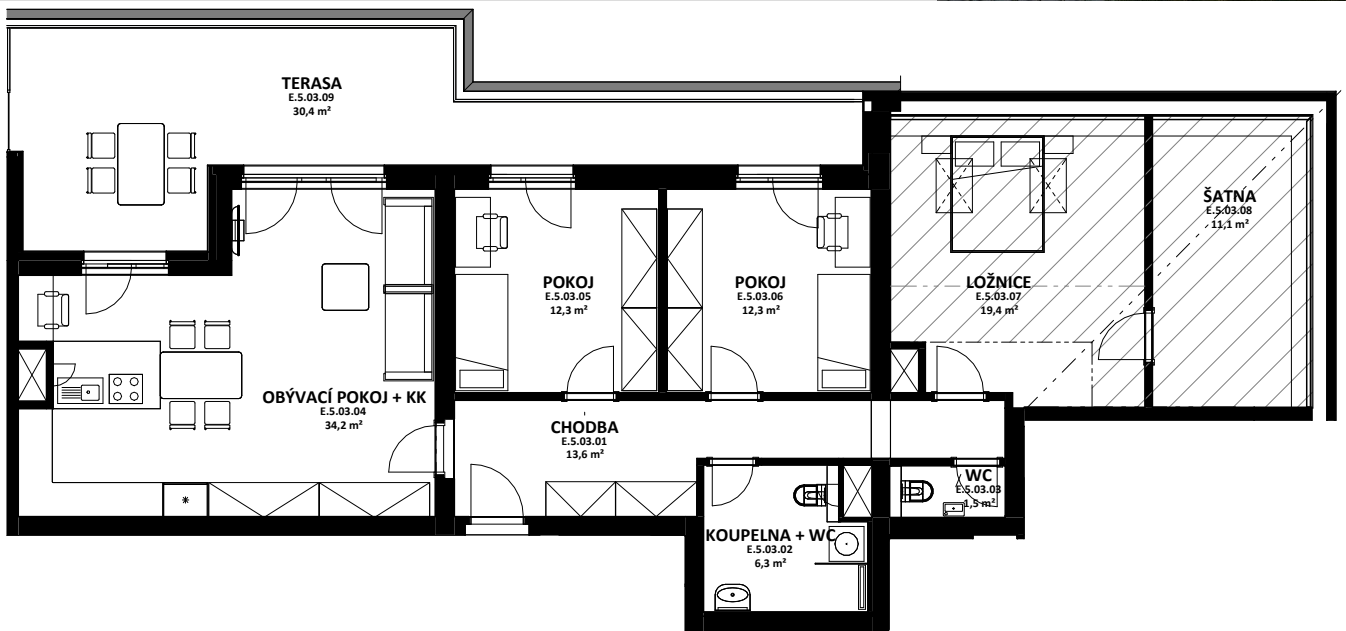

OBYTNÝ SOUBOR NOVÉ OHRAZENICE
U SPORTOVNÍ ŠKOLY

BYT

E.5.03

4+kk

CELKOVÁ PLOCHA BYTU

118,1 m²

TERASA, BALKON

30,4 m²

HÉRA

OZN.	ÚČEL MÍSTNOSTI	ORIENTAČNÍ PLOCHA
E 5 03 01	CHODBA	13,6 m ²
E 5 03 02	KOUPELNA + WC	6,3 m ²
E 5 03 03	WC	1,5 m ²
E 5 03 04	OBÝVACÍ POKOJ + KK	34,2 m ²
E 5 03 05	POKOJ	12,3 m ²
E 5 03 06	POKOJ	12,3 m ²
E 5 03 07	LOŽNICE	19,4 m ²
E 5 03 08	ŠATNA	11,1 m ²
E 5 03 09	TERASA	30,4 m ²

**LOUDA
 REALITY**

BYTOVÁ JEDNOTKA JE SITUOVÁNA
 V 5. NADZEMNÍM PODLAŽÍ.
 OKNA OBYTNÝCH MÍSTNOSTÍ
 JSOU ORIENTOVÁNA
 NA ZÁPAD.
 K BYTU LZE DOKOUPIT PARKOVACÍ
 STÁNÍ A JEDNU SKLEPNÍ KÓJI
 V SUTERÉNU BUDOVY.