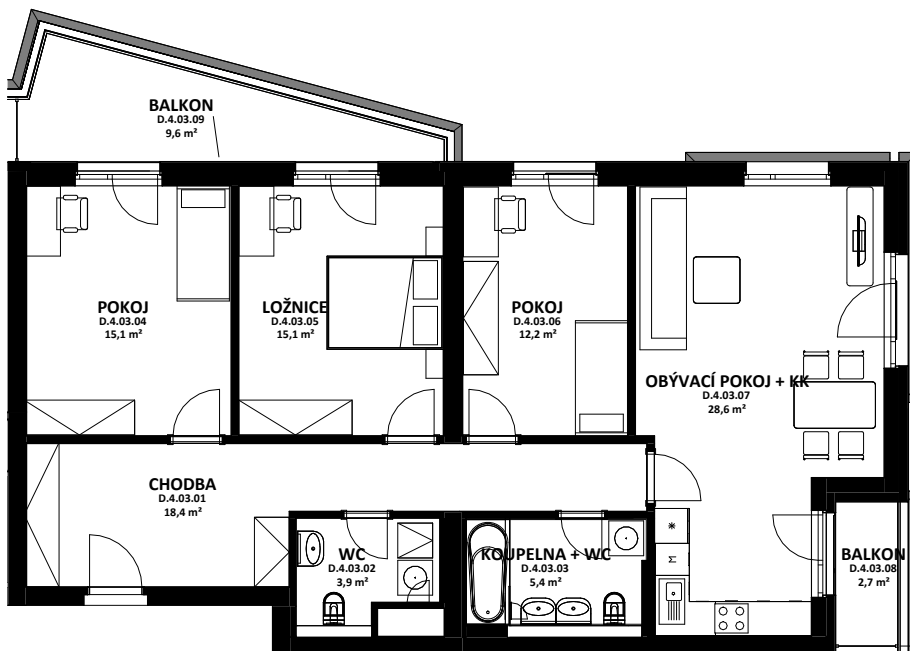

OBYTNÝ SOUBOR NOVÉ OHRAZENICE
U SPORTOVNÍ ŠKOLY

AFRODITA

BALKON
D.4.03.09
9,6 m²

POKOJ
D.4.03.04
15,1 m²

LOŽNICE
D.4.03.05
15,1 m²

POKOJ
D.4.03.06
12,2 m²

OBÝVACÍ POKOJ + KK
D.4.03.07
28,6 m²

CHODBA
D.4.03.01
18,4 m²

WC
D.4.03.02
3,9 m²

KOUPELNA + WC
D.4.03.03
5,4 m²

BALKON
D.4.03.08
2,7 m²

OZN.	ÚČEL MÍSTNOSTI	ORIENTAČNÍ PLOCHA
D 4 03 01	CHODBA	18,4 m ²
D 4 03 02	WC	3,9 m ²
D 4 03 03	KOUPELNA + WC	5,4 m ²
D 4 03 04	POKOJ	15,1 m ²
D 4 03 05	LOŽNICE	15,1 m ²
D 4 03 06	POKOJ	12,2 m ²
D 4 03 07	OBÝVACÍ POKOJ + KK	28,6 m ²
D 4 03 08	BALKON	2,7 m ²
D 4 03 09	BALKON	9,6 m ²

**LOUDA
 REALITY**

BYT

D.4.03

4+kk

CELKOVÁ PLOCHA BYTU

105,3 m²

TERASA, BALKON

12,2 m²

BYTOVÁ JEDNOTKA JE SITUOVÁNA
 VE 4. NADZEMNÍM PODLAŽÍ.
 OKNA OBYTNÝCH MÍSTNOSTÍ
 JSOU ORIENTOVÁNA
 NA VÝCHOD A NA JIH.
 K BYTU LZE DOKOUPIT PARKOVACÍ
 STÁNÍ A JEDNU SKLEPNÍ KÓJI
 V SUTERÉNU BUDOVY.

karta bytu