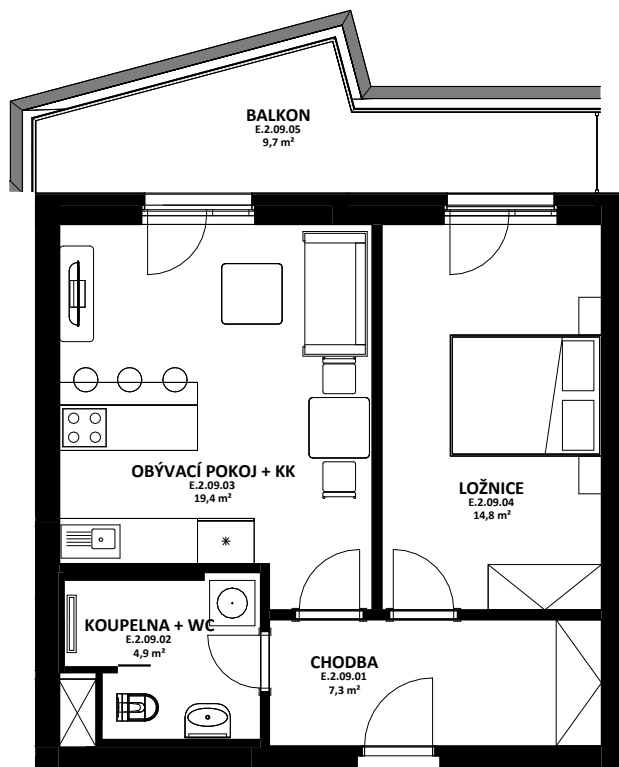

OBYTNÝ SOUBOR NOVÉ OHRAZENICE
U SPORTOVNÍ ŠKOLY

HÉRA

LOUDA
REALITY

BYT

E.2.09

2+kk

CELKOVÁ PLOCHA BYTU

49,2 m²

TERASA, BALKON

9,7 m²

OZN.	ÚČEL MÍSTNOSTI	ORIENTAČNÍ PLOCHA
E 2 09 01	CHODBA	7,3 m ²
E 2 09 02	KOUPELNA + WC	4,9 m ²
E 2 09 03	OBÝVACÍ POKOJ + KK	19,4 m ²
E 2 09 04	LOŽNICE	14,8 m ²
E 2 09 05	BALKON	9,7 m ²

BYTOVÁ JEDNOTKA JE SITUOVÁNA
 V 2. NADZEMNÍM PODLAŽÍ.
 OKNA OBYTNÝCH MÍSTNOSTÍ
 JSOU ORIENTOVÁNA
 NA ZÁPAD.
 K BYTU LZE DOKOUPIT PARKOVACÍ
 STÁNÍ A JEDNU SKLEPNÍ KÓJI
 V SUTERÉNU BUDOVY.

karta bytu